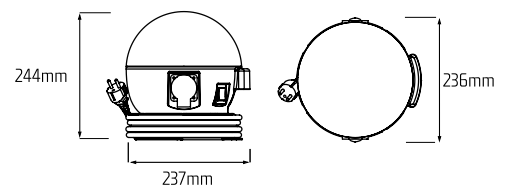

FUTURE BALL LED 20W

ALLGEMEINE LED ARBEITSBELEUCHTUNG

- Maximaler Lichtstrom: 2400 lm
- Leistung: max. 20 Watt
- Ergonomische Kabelaufwicklung
- Schutzart IP 54
- Abstrahlwinkel ca. 120 °
- Stoßfestes Gehäuse IK10 aus PC (Polycarbonate)
- Multi-Funktionsgehäuse
- Gummikabel H07RN-F 3x1,5mm (5m)
- Lebensdauer: bis zu 50.000 Stunden
- Linienaufbau bis zu 10 Future Ball
- Photobiologische Sicherheit RG<1 gewährleistet!

Leistung (W)	Lichtstrom (lm)	Spannung (V)	Kabellänge (m)	IP/IK	Stecker	Steckdosen	Schutzklasse	Gewicht	Mit Magneten / Schalter
20	2400	220-240	5	54/10	Schuko	2 x Schuko	I	1,7 kg	Nein / Ja