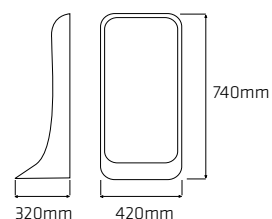

GIANT LED EVO 225W

ARBEITSSTRAHLER / HOCHLEISTUNGSSTRAHLER

- Lichtquelle: SMD LED GO!
- Maximaler Lichtstrom: 33.000 lm
- Schutzart IP 54
- Stoßfestes Gehäuse IK10 aus PC
- Mit 2xSchuko Steckdosen erhältlich max. 3,6 KW belastbar
- Anti-Blend Abdeckung aus Polycarbonate
- Abdeckscheibe nach Mattierungsprozedur Blendfrei
- 5 m Gummikabel H07RN-F 2x1,0mm²

Leistung (W)	Lichtstrom (lm)	Spannung (V)	IP/IK	Stecker	Steckdosen	Schutzklasse	Gewicht
225	33.000	220-240	54/10	Uni Schuko	2 x Schuko	II	5,3 kg