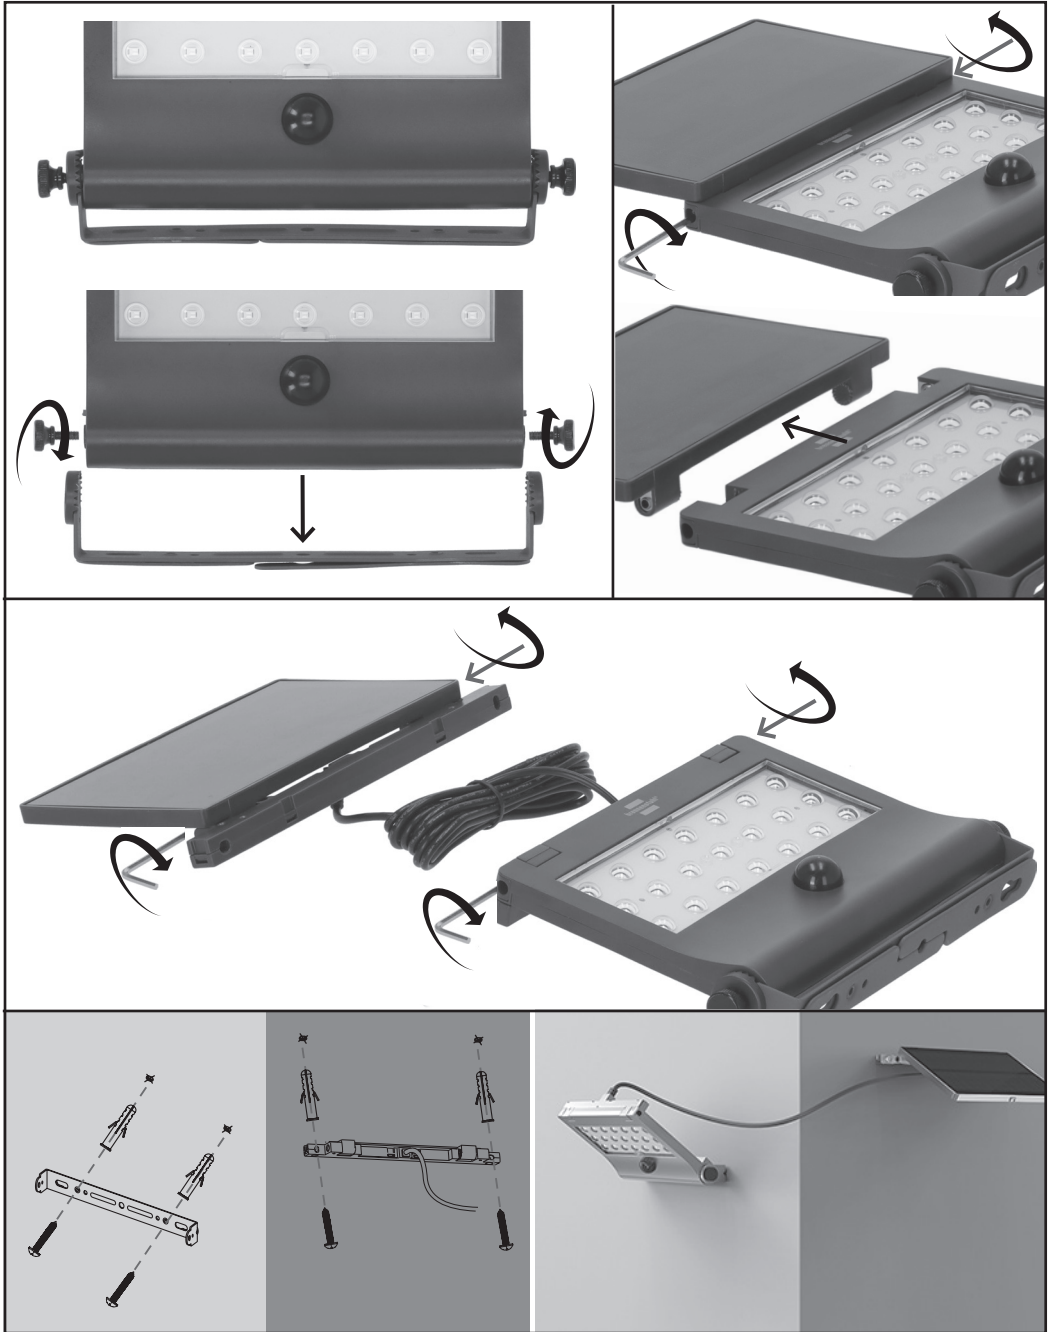

Hugo Brennenstuhl GmbH & Co. KG · Seestraße 1-3 · D-72074 Tübingen

lectra technik ag · Blegistrasse 13 · CH-6340 Baar

H. Brennenstuhl S.A.S. · 4 rue de Bruxelles · F-67170 Bernolsheim

Brennenstuhl UK Ltd. · No 1 Royal Exchange · London EC3V 3DG, UK

www.brennenstuhl.com · service.brennenstuhl.com

0534413/724