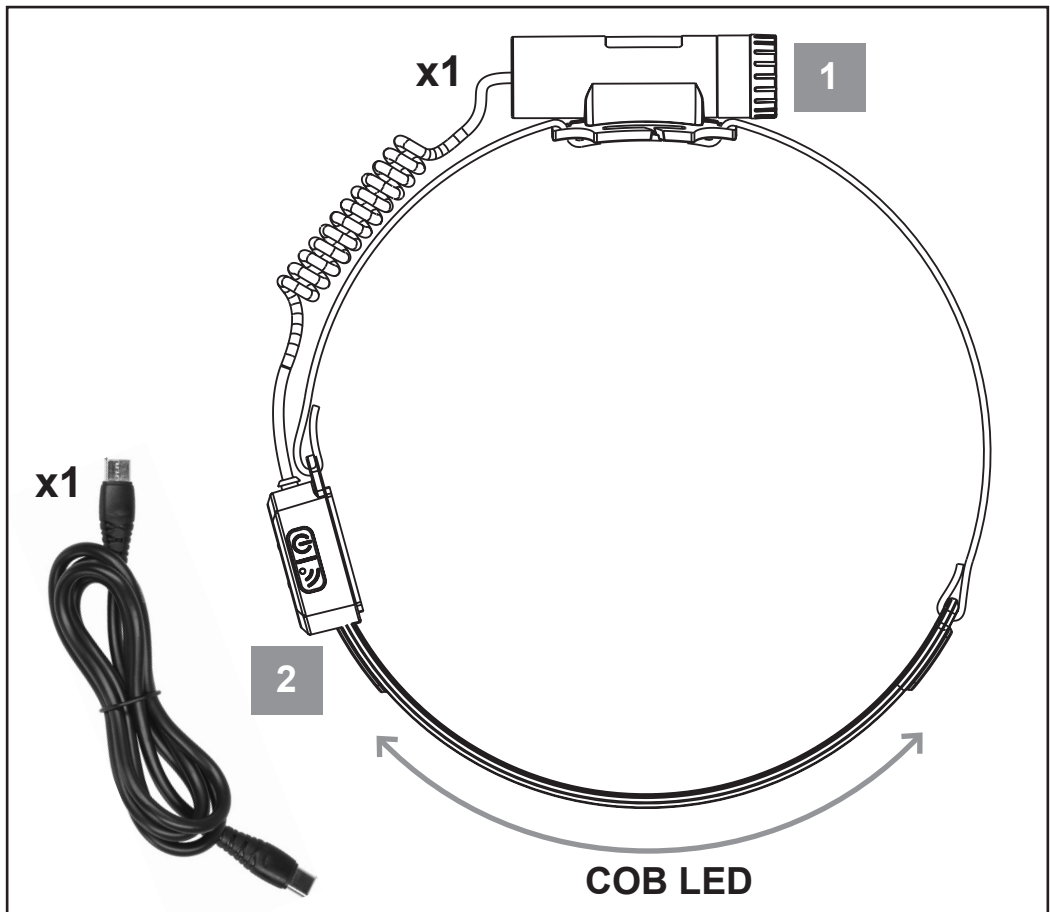

LV Ātrā rokasgrāmata

RO Ghid de scurță durată

BG Бързо ръководство

LuxPremium Akku LED Sensor Kopflampe SL 500 A

Hugo Brennenstuhl GmbH & Co. KG · Seestraße 1-3 · D-72074 Tübingen
 lectra technik ag · Blegistrasse 13 · CH-6340 Baar
 H. Brennenstuhl S.A.S. · 4 rue de Bruxelles · F-67170 Bernolsheim
 Brennenstuhl UK Ltd. · No 1 Royal Exchange · London EC3V 3DG, UK
www.brennenstuhl.com
service.brennenstuhl.com