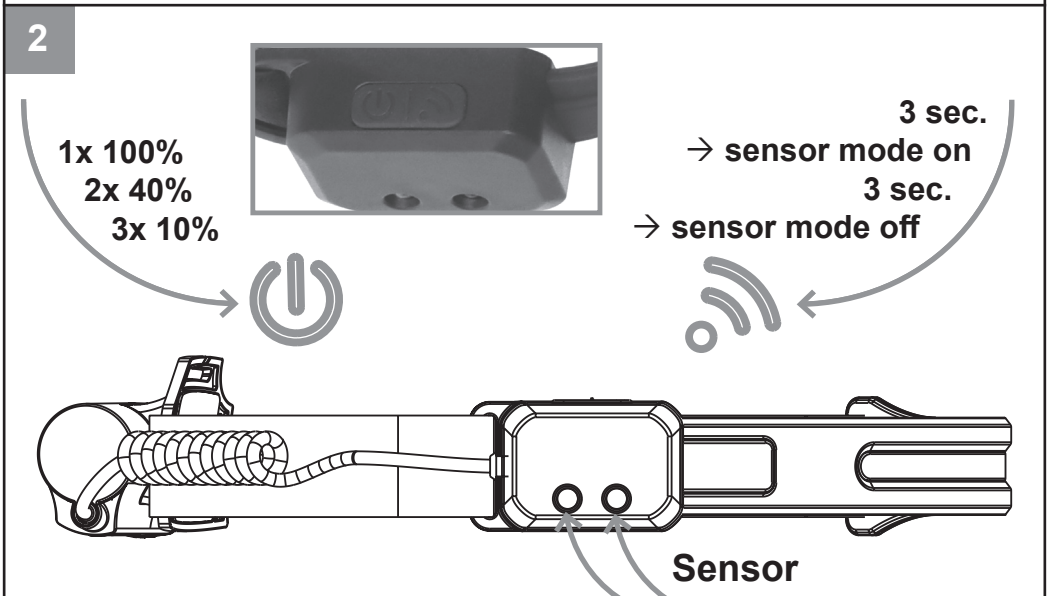

LV Ātrā rokasgrāmata

RO Ghid de scurță durată

BG Бързо ръководство

LuxPremium Akku LED Sensor Kopflampe SL 500 A

Hugo Brennenstuhl GmbH & Co. KG · Seestraße 1-3 · D-72074 Tübingen
 lectra technik ag · Blegistrasse 13 · CH-6340 Baar
 H. Brennenstuhl S.A.S. · 4 rue de Bruxelles · F-67170 Bernolsheim
 Brennenstuhl UK Ltd. · No 1 Royal Exchange · London EC3V 3DG, UK
www.brennenstuhl.com
service.brennenstuhl.com