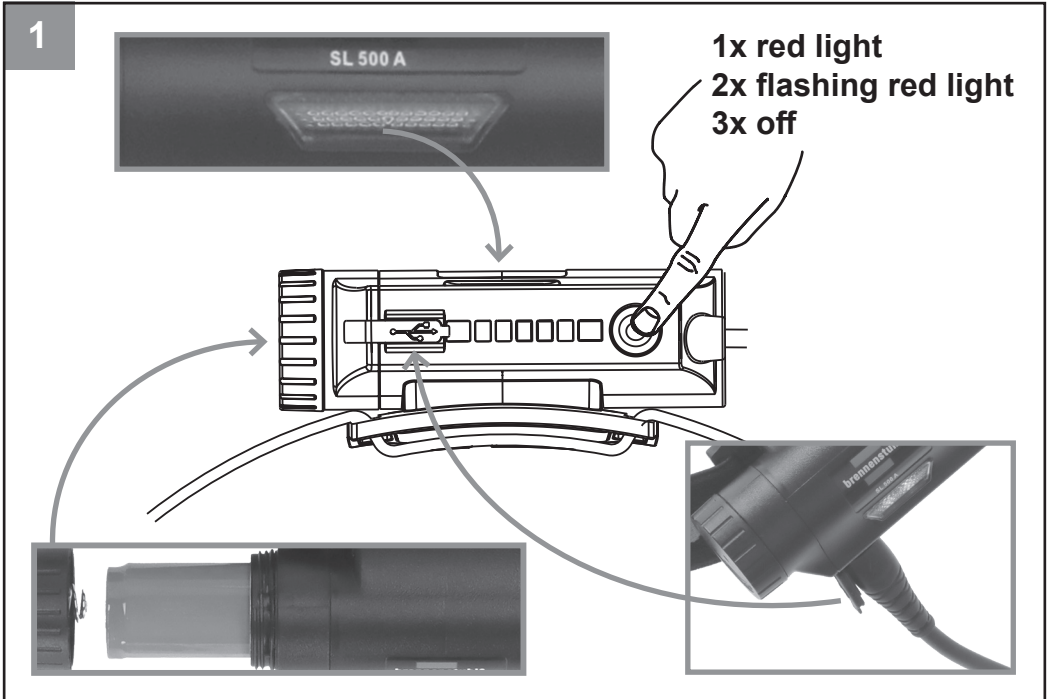

LV Ātrā rokasgrāmata

RO Ghid de scurță durată

BG Бързо ръководство

LuxPremium Akku LED Sensor Kopflampe SL 500 A

Hugo Brennenstuhl GmbH & Co. KG · Seestraße 1-3 · D-72074 Tübingen
 lectra technik ag · Blegistrasse 13 · CH-6340 Baar
 H. Brennenstuhl S.A.S. · 4 rue de Bruxelles · F-67170 Bernolsheim
 Brennenstuhl UK Ltd. · No 1 Royal Exchange · London EC3V 3DG, UK
www.brennenstuhl.com
service.brennenstuhl.com