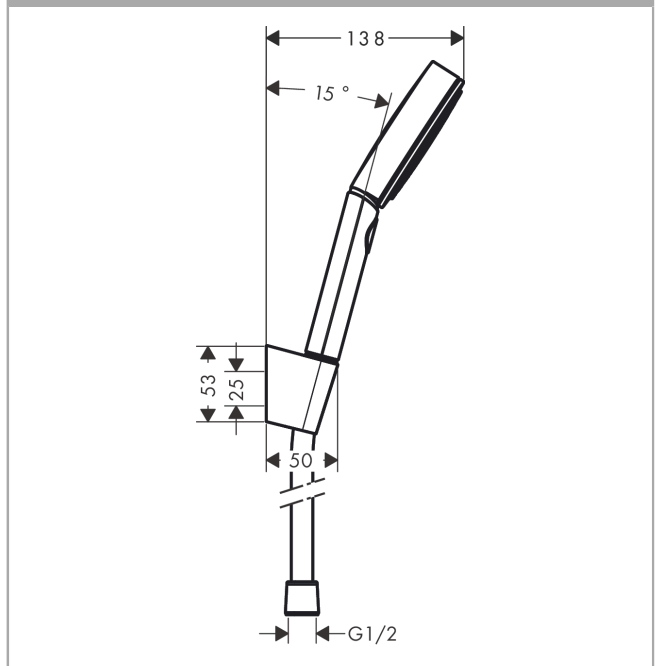

Pulsify Select S

Brausehalterset 105 3jet Relaxation EcoSmart mit Brauseschlauch 160 cm

Oberfläche: **Mattschwarz** Artikelnummer: **24305670**

Beschreibung

Merkmale

- besteht aus: Handbrause, Brausehalter, Brauseschlauch
- Brausekopfgröße: 105 mm
- Strahlart: PowderRain, IntenseRain, Massagestrahl
- komfortable Strahlartenumstellung durch Select-Taste
- QuickClean: Kalkablagerungen lassen sich einfach mit dem Finger abrubbeln
- maximale Durchflussmenge bei 3 bar: 6,9 l/min
- Mindestfließdruck: 1,6 bar
- Betriebsdruck: min. 1,6 bar/max. 6 bar
- brauseseitiger Drehwirbel gegen lästiges Verdrehen des Brauseschlauches
- Länge Brauseschlauch: 1600 mm
- integrierte Brausehalterfunktion
- Wandstützen aus Kunststoff
- Wandbefestigung: Schraubbefestigung
- ausspülbarer Siebeinsatz
- EU-Taxonomie: max. 8 l/min - Vermeidung erheblicher Beeinträchtigungen (DNSH)

Technologie

Produktabbildung

Maßzeichnung

Pulsify Select S

Brausehalterset 105 3jet Relaxation EcoSmart mit Brauseschlauch 160 cm

Oberfläche: **Mattschwarz** Artikelnummer: **24305670**

Durchflussdiagramm

Die Verbrauchswerte wurden praxisnah mit den dazugehörigen Armaturen (Thermostat/Mischer/Unterputzventil) gemessen.