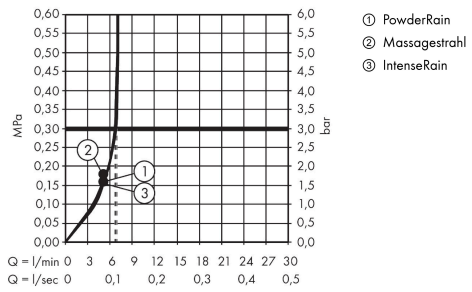

Pulsify Select S

Brausehalterset 105 3jet Relaxation EcoSmart mit Brauseschlauch 160 cm

Oberfläche: **Mattschwarz** Artikelnummer: **24305670**

Beschreibung

Merkmale

- besteht aus: Handbrause, Brausehalter, Brauseschlauch
- Brausekopfgröße: 105 mm
- Strahlart: PowderRain, IntenseRain, Massagestrahl
- komfortable Strahlartenumstellung durch Select-Taste
- QuickClean: Kalkablagerungen lassen sich einfach mit dem Finger abrubbeln
- maximale Durchflussmenge bei 3 bar: 6,9 l/min
- Mindestfließdruck: 1,6 bar
- Betriebsdruck: min. 1,6 bar/max. 6 bar
- brauseseitiger Drehwirbel gegen lästiges Verdrehen des Brauseschlauches
- Länge Brauseschlauch: 1600 mm
- integrierte Brausehalterfunktion
- Wandstützen aus Kunststoff
- Wandbefestigung: Schraubbefestigung
- ausspülbarer Siebeinsatz
- EU-Taxonomie: max. 8 l/min - Vermeidung erheblicher Beeinträchtigungen (DNSH)

Technologie

Produktabbildung

Maßzeichnung

Pulsify Select S

Brausehalterset 105 3jet Relaxation EcoSmart mit Brauseschlauch 160 cm

Oberfläche: **Mattschwarz** Artikelnummer: **24305670**

Durchflussdiagramm

Die Verbrauchswerte wurden praxisnah mit den dazugehörigen Armaturen (Thermostat/Mischer/Unterputzventil) gemessen.