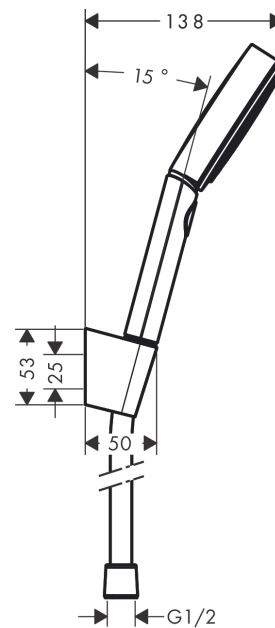

Pulsify Select S

Brausehalterset 105 3jet Relaxation EcoSmart mit Brauseschlauch 125 cm

Oberfläche: **Mattweiß** Artikelnummer: **24306700**

Beschreibung

Merkmale

- besteht aus: Handbrause, Brausehalter, Brauseschlauch
- Brausekopfgröße: 105 mm
- Strahlart: PowderRain, IntenseRain, Massagestrahl
- komfortable Strahlartenumstellung durch Select-Taste
- QuickClean: Kalkablagerungen lassen sich einfach mit dem Finger abrubbeln
- maximale Durchflussmenge bei 3 bar: 6,9 l/min
- Mindestfließdruck: 1,6 bar
- Betriebsdruck: min. 1,6 bar/max. 6 bar
- brauseseitiger Drehwirbel gegen lästiges Verdrehen des Brauseschlauches
- Länge Brauseschlauch: 1250 mm
- integrierte Brausehalterfunktion
- Wandstützen aus Kunststoff
- ausspülbarer Siebeinsatz
- EU-Taxonomie: max. 8 l/min - Vermeidung erheblicher Beeinträchtigungen (DNSH)

Technologie

Produktabbildung

Maßzeichnung

Pulsify Select S

Brausehalterset 105 3jet Relaxation EcoSmart mit Brauseschlauch 125 cm

Oberfläche: **Mattweiß** Artikelnummer: **24306700**

Durchflussdiagramm

Die Verbrauchswerte wurden praxisnah mit den dazugehörigen Armaturen (Thermostat/Mischer/Unterputzventil) gemessen.