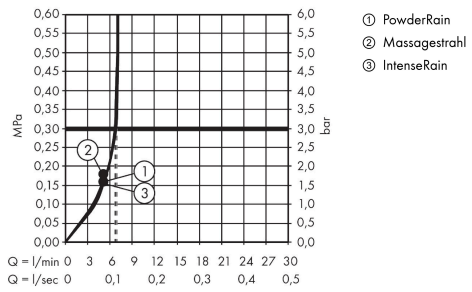

Pulsify Select S

Brausehalterset 105 3jet Relaxation EcoSmart mit Brauseschlauch 125 cm

Oberfläche: **Mattweiß** Artikelnummer: **24306700**

Beschreibung

Merkmale

- besteht aus: Handbrause, Brausehalter, Brauseschlauch
- Brausekopfgröße: 105 mm
- Strahlart: PowderRain, IntenseRain, Massagestrahl
- komfortable Strahlartenumstellung durch Select-Taste
- QuickClean: Kalkablagerungen lassen sich einfach mit dem Finger abrubbeln
- maximale Durchflussmenge bei 3 bar: 6,9 l/min
- Mindestfließdruck: 1,6 bar
- Betriebsdruck: min. 1,6 bar/max. 6 bar
- brauseseitiger Drehwirbel gegen lästiges Verdrehen des Brauseschlauches
- Länge Brauseschlauch: 1250 mm
- integrierte Brausehalterfunktion
- Wandstützen aus Kunststoff
- ausspülbarer Siebeinsatz
- EU-Taxonomie: max. 8 l/min - Vermeidung erheblicher Beeinträchtigungen (DNSH)

Technologie

Produktabbildung

Maßzeichnung

Pulsify Select S

Brausehalterset 105 3jet Relaxation EcoSmart mit Brauseschlauch 125 cm

Oberfläche: **Mattweiß** Artikelnummer: **24306700**

Durchflussdiagramm

Die Verbrauchswerte wurden praxisnah mit den dazugehörigen Armaturen (Thermostat/Mischer/Unterputzventil) gemessen.