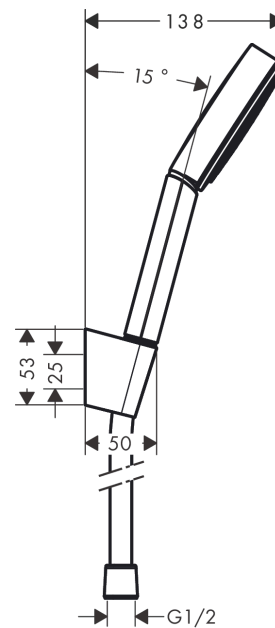

Pulsify S
Brausehalterset 105 1jet EcoSmart+ mit Brauseschlauch 125 cm
 Oberfläche: **Mattschwarz** Artikelnummer: **24307670**

Beschreibung

Merkmale

- besteht aus: Handbrause, Brausehalter, Brauseschlauch
- Brausekopfgröße: 105 mm
- Strahlart: PowderRain
- QuickClean: Kalkablagerungen lassen sich einfach mit dem Finger abrubbeln
- maximale Durchflussmenge bei 3 bar: 5,7 l/min
- Mindestfließdruck: 1 bar
- Betriebsdruck: min. 1 bar/max. 6 bar
- brauseseitiger Drehwirbel gegen lästiges Verdrehen des Brauseschlauches
- Länge Brauseschlauch: 1250 mm
- integrierte Brausehalterfunktion
- Wandstützen aus Kunststoff
- ausspülbarer Siebeinsatz

Technologie

Produktabbildung

Maßzeichnung

Pulsify S

Brausehalterset 105 1jet EcoSmart+ mit Brauseschlauch 125 cm

Oberfläche: **Mattschwarz** Artikelnummer: **24307670**

Durchflussdiagramm

Die Verbrauchswerte wurden praxisnah mit den dazugehörigen Armaturen (Thermostat/Mischer/Unterputzventil) gemessen.