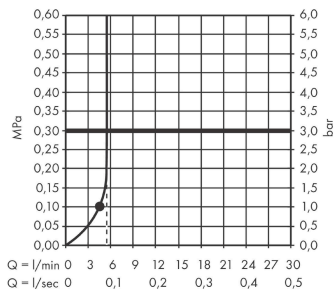

Pulsify S
Brausehalterset 105 1jet EcoSmart+ mit Brauseschlauch 125 cm
 Oberfläche: **Mattschwarz** Artikelnummer: **24307670**

Beschreibung

Merkmale

- besteht aus: Handbrause, Brausehalter, Brauseschlauch
- Brausekopfgröße: 105 mm
- Strahlart: PowderRain
- QuickClean: Kalkablagerungen lassen sich einfach mit dem Finger abrubbeln
- maximale Durchflussmenge bei 3 bar: 5,7 l/min
- Mindestfließdruck: 1 bar
- Betriebsdruck: min. 1 bar/max. 6 bar
- brauseseitiger Drehwirbel gegen lästiges Verdrehen des Brauseschlauches
- Länge Brauseschlauch: 1250 mm
- integrierte Brausehalterfunktion
- Wandstützen aus Kunststoff
- ausspülbarer Siebeinsatz

Technologie

Produktabbildung

Maßzeichnung

Pulsify S

Brausehalterset 105 1jet EcoSmart+ mit Brauseschlauch 125 cm

Oberfläche: **Mattschwarz** Artikelnummer: **24307670**

Durchflussdiagramm

Die Verbrauchswerte wurden praxisnah mit den dazugehörigen Armaturen (Thermostat/Mischer/Unterputzventil) gemessen.