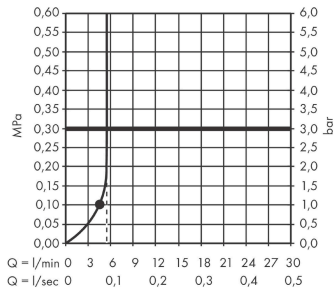

Pulsify S
Brausehaltersset 105 1jet EcoSmart+ mit Brauseschlauch 125 cm
 Oberfläche: **Mattweiß** Artikelnummer: **24307700**

Beschreibung

Merkmale

- besteht aus: Handbrause, Brausehalter, Brauseschlauch
- Brausekopfgröße: 105 mm
- Strahlart: PowderRain
- QuickClean: Kalkablagerungen lassen sich einfach mit dem Finger abrubbeln
- maximale Durchflussmenge bei 3 bar: 5,7 l/min
- Mindestfließdruck: 1 bar
- Betriebsdruck: min. 1 bar/max. 6 bar
- brauseseitiger Drehwirbel gegen lästiges Verdrehen des Brauseschlauches
- Länge Brauseschlauch: 1250 mm
- integrierte Brausehalterfunktion
- Wandstützen aus Kunststoff
- ausspülbarer Siebeinsatz

Technologie

Produktabbildung

Maßzeichnung

Pulsify S

Brausehalterset 105 1jet EcoSmart+ mit Brauseschlauch 125 cm

Oberfläche: **Mattweiß** Artikelnummer: **24307700**

Durchflussdiagramm

Die Verbrauchswerte wurden praxisnah mit den dazugehörigen Armaturen (Thermostat/Mischer/Unterputzventil) gemessen.