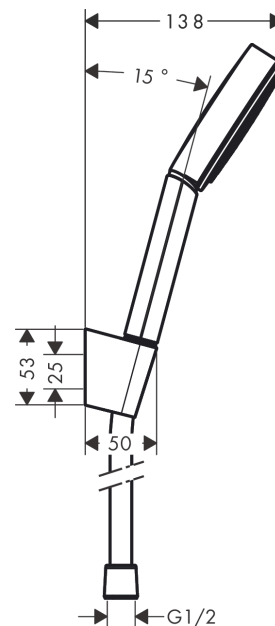

Pulsify S
Brausehaltersset 105 1jet EcoSmart+ mit Brauseschlauch 125 cm
 Oberfläche: **Mattweiß** Artikelnummer: **24307700**

Beschreibung

Merkmale

- besteht aus: Handbrause, Brausehalter, Brauseschlauch
- Brausekopfgröße: 105 mm
- Strahlart: PowderRain
- QuickClean: Kalkablagerungen lassen sich einfach mit dem Finger abrubbeln
- maximale Durchflussmenge bei 3 bar: 5,7 l/min
- Mindestfließdruck: 1 bar
- Betriebsdruck: min. 1 bar/max. 6 bar
- brauseseitiger Drehwirbel gegen lästiges Verdrehen des Brauseschlauches
- Länge Brauseschlauch: 1250 mm
- integrierte Brausehalterfunktion
- Wandstützen aus Kunststoff
- ausspülbarer Siebeinsatz

Technologie

Produktabbildung

Maßzeichnung

Pulsify S

Brausehalterset 105 1jet EcoSmart+ mit Brauseschlauch 125 cm

Oberfläche: **Mattweiß** Artikelnummer: **24307700**

Durchflussdiagramm

Die Verbrauchswerte wurden praxisnah mit den dazugehörigen Armaturen (Thermostat/Mischer/Unterputzventil) gemessen.