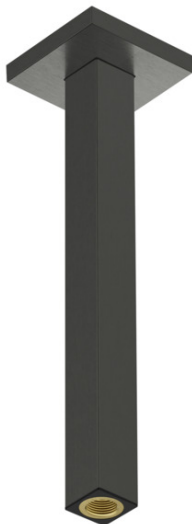

Deckenanschluss E 30 cm

Oberfläche: **Brushed Black Chrome**

Artikelnummer: **24339340**

Beschreibung

Merkmale

- Länge: 300 mm
- Installationsart: Unterputzmontage
- Material: Messing/ Kunststoff
- Anschlussart: G 1/2
- Deckenanschluss nicht verlängerbar,
  Deckenanschluss nicht kürzbar

Designpreise

Produktabbildung