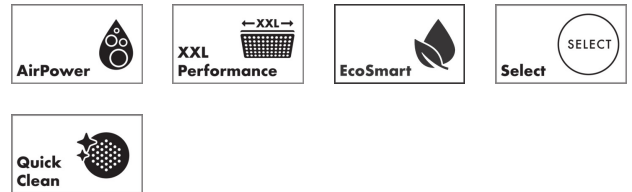

Raindance Alive Select S
Handbrause 125 3jet EcoSmart
Oberfläche: **Chrom** Artikelnummer: **24511000**

Beschreibung

Merkmale

- Brausekopfgröße: 125 mm
- Strahlart: RainAir, PowderRain, Massagestrahl
- komfortable Strahlartenumstellung durch Select-Taste
- Oberfläche Strahlscheibe: graphit
- QuickClean: Kalkablagerungen lassen sich einfach mit dem Finger abrubbeln
- Durchflussmenge RainAir Strahl bei 3 bar: 7,1 l/min
- Durchflussregler: 8 l/min (mit möglichen Toleranzen -20 %)
- maximale Durchflussmenge bei 3 bar: 7,1 l/min
- Funktion ab: 6,4 l/min
- Mindestfließdruck: 1,9 bar
- Design-Abdeckung verbirgt die Nozzles
- Design-Abdeckung einfach und werkzeuglos für die Reinigung abnehmbar
- Oberfläche Design-Abdeckung: graphit
- mit innenliegender Wasserführung
- ausspülbare Siebdichtung
- Anschlussgewinde: G 1/2
- für Durchlauferhitzer geeignet
- EU-Taxonomie: max. 8 l/min - Vermeidung erheblicher Beeinträchtigungen (DNSH)
- DVGW_NW-6517DP0331
- P-IX 10335/IZ

Technologie