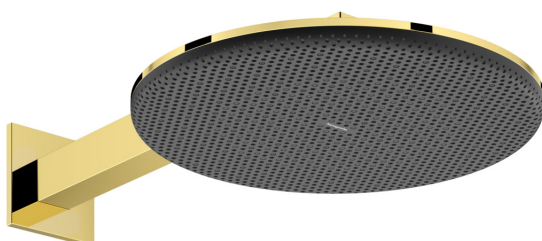

Raindance Alive S

Kopfbrause 300 2jet mit Brausearm

Oberfläche: **Polished Gold Optic** Artikelnummer: **24540990**

Beschreibung

Merkmale

- besteht aus: Kopfbrause, Brausearm
- Brausekopfgröße: 300 mm
- Strahlart: RainAir, PowderRain
- Durchflussregler: 12 l/min (mit möglichen Toleranzen $\pm 10\%$)
- Durchflussmenge PowderRain bei 3 bar: 9,4 l/min
- Durchflussmenge RainAir Strahl bei 3 bar: 10,1 l/min
- Funktion ab: 6,9 l/min
- maximale Durchflussmenge bei 3 bar: 10,1 l/min
- Mindestfließdruck: 1 bar
- DropGuard reduziert das Nachtropfen nach dem Anhalten der Dusche auf nur wenige Sekunden
- Material Strahlscheibe: Aluminium eloxiert
- Oberfläche Strahlscheibe: graphit
- Design-Abdeckung einfach und werkzeuglos für die Reinigung abnehmbar
- Oberfläche Design-Abdeckung: graphit
- Design-Abdeckung verbirgt die Nozzles
- flaches, reduziertes Design
- Brausearmlänge: 390 mm
- Montage: Wand
- Montageart: Unterputz
- Anschlussart: Grundkörper
- für Durchlauferhitzer geeignet
- nicht enthalten: Grundkörper
- P-IX 10340/IIA

Technologie

Produktabbildung

Maßzeichnung

Raindance Alive S
Kopfbrause 300 2jet mit Brausearm
 Oberfläche: **Polished Gold Optic** Artikelnummer: **24540990**

Durchflussdiagramm