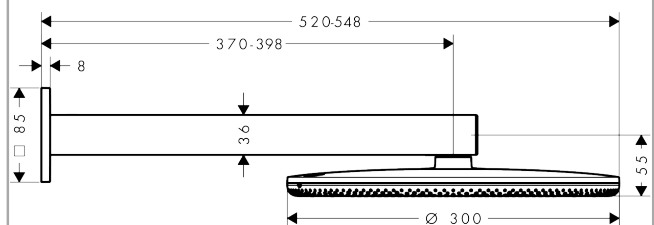

Raindance Alive S

Kopfbrause 300 2jet mit Brausearm

Oberfläche: **Polished Gold Optic** Artikelnummer: **24540990**

Beschreibung

Merkmale

- besteht aus: Kopfbrause, Brausearm
- Brausekopfgröße: 300 mm
- Strahlart: RainAir, PowderRain
- Durchflussregler: 12 l/min (mit möglichen Toleranzen $\pm 10\%$)
- Durchflussmenge PowderRain bei 3 bar: 9,4 l/min
- Durchflussmenge RainAir Strahl bei 3 bar: 10,1 l/min
- Funktion ab: 6,9 l/min
- maximale Durchflussmenge bei 3 bar: 10,1 l/min
- Mindestfließdruck: 1 bar
- DropGuard reduziert das Nachtropfen nach dem Anhalten der Dusche auf nur wenige Sekunden
- Material Strahlscheibe: Aluminium eloxiert
- Oberfläche Strahlscheibe: graphit
- Design-Abdeckung einfach und werkzeuglos für die Reinigung abnehmbar
- Oberfläche Design-Abdeckung: graphit
- Design-Abdeckung verbirgt die Nozzles
- flaches, reduziertes Design
- Brausearmlänge: 390 mm
- Montage: Wand
- Montageart: Unterputz
- Anschlussart: Grundkörper
- für Durchlauferhitzer geeignet
- nicht enthalten: Grundkörper
- P-IX 10340/IIA

Technologie

Produktabbildung

Maßzeichnung

Raindance Alive S
Kopfbrause 300 2jet mit Brausearm
 Oberfläche: **Polished Gold Optic** Artikelnummer: **24540990**

Durchflussdiagramm