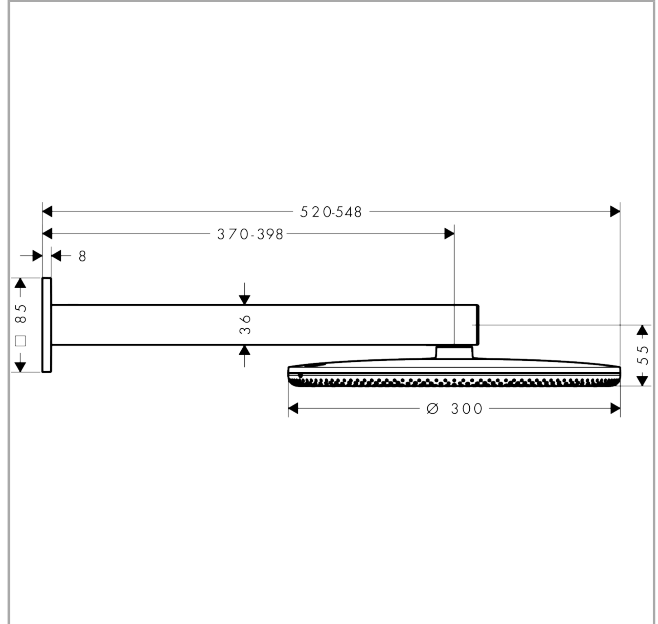

**Raindance Alive S****Kopfbrause 300 2jet EcoSmart mit Brausearm**Oberfläche: **Brushed Black Chrome** Artikelnummer: **24541340****Beschreibung****Merkmale**

- besteht aus: Kopfbrause, Brausearm
- Brausekopfgröße: 300 mm
- Strahlart: Rain, PowderRain
- Durchflussregler: 8 l/min (mit möglichen Toleranzen -20 %)
- Durchflussmenge PowderRain bei 3 bar: 6,6 l/min
- Durchflussmenge Rain Strahl bei 3 bar: 6,6 l/min
- Funktion ab: 5,3 l/min
- maximale Durchflussmenge bei 3 bar: 6,6 l/min
- Mindestfließdruck: 0,8 bar
- DropGuard reduziert das Nachtropfen nach dem Anhalten der Dusche auf nur wenige Sekunden
- Material Strahlscheibe: Aluminium eloxiert
- Oberfläche Strahlscheibe: graphit
- Design-Abdeckung einfach und werkzeuglos für die Reinigung abnehmbar
- Oberfläche Design-Abdeckung: graphit
- Design-Abdeckung verbirgt die Nozzles
- flaches, reduziertes Design
- Brausearmlänge: 390 mm
- Montage: Wand
- Montageart: Unterputz
- Anschlussart: Grundkörper
- für Durchlauferhitzer geeignet
- nicht enthalten: Grundkörper
- EU-Taxonomie: max. 8 l/min - Vermeidung erheblicher Beeinträchtigungen (DNSH)
- P-IX 10341/IIZ

**Technologie**

**Raindance Alive S**  
**Kopfbrause 300 2jet EcoSmart mit Brausearm**  
 Oberfläche: **Brushed Black Chrome** Artikelnummer: **24541340**

Produktabbildung

Maßzeichnung

Durchflussdiagramm