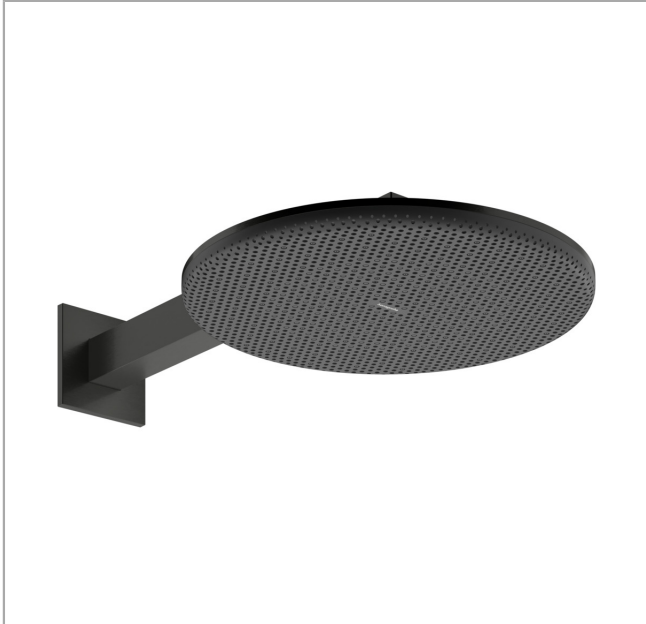

**Raindance Alive S****Kopfbrause 300 2jet EcoSmart mit Brausearm**Oberfläche: **Brushed Black Chrome** Artikelnummer: **24541340****Beschreibung****Merkmale**

- besteht aus: Kopfbrause, Brausearm
- Brausekopfgröße: 300 mm
- Strahlart: Rain, PowderRain
- Durchflussregler: 8 l/min (mit möglichen Toleranzen -20 %)
- Durchflussmenge PowderRain bei 3 bar: 6,6 l/min
- Durchflussmenge Rain Strahl bei 3 bar: 6,6 l/min
- Funktion ab: 5,3 l/min
- maximale Durchflussmenge bei 3 bar: 6,6 l/min
- Mindestfließdruck: 0,8 bar
- DropGuard reduziert das Nachtropfen nach dem Anhalten der Dusche auf nur wenige Sekunden
- Material Strahlscheibe: Aluminium eloxiert
- Oberfläche Strahlscheibe: graphit
- Design-Abdeckung einfach und werkzeuglos für die Reinigung abnehmbar
- Oberfläche Design-Abdeckung: graphit
- Design-Abdeckung verbirgt die Nozzles
- flaches, reduziertes Design
- Brausearmlänge: 390 mm
- Montage: Wand
- Montageart: Unterputz
- Anschlussart: Grundkörper
- für Durchlauferhitzer geeignet
- nicht enthalten: Grundkörper
- EU-Taxonomie: max. 8 l/min - Vermeidung erheblicher Beeinträchtigungen (DNSH)
- P-IX 10341/IIZ

**Technologie**

**Raindance Alive S**  
**Kopfbrause 300 2jet EcoSmart mit Brausearm**  
 Oberfläche: **Brushed Black Chrome** Artikelnummer: **24541340**

Produktabbildung

Maßzeichnung

Durchflussdiagramm