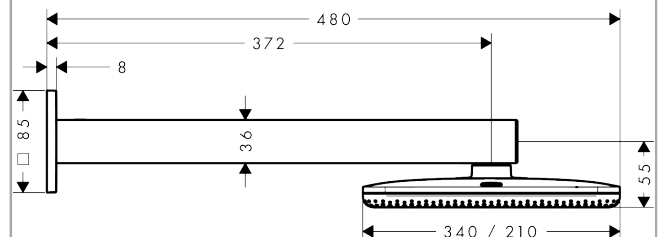

Raindance Alive Q

Kopfbrause 210/340 2jet EcoSmart mit Brausearm

Oberfläche: Polished Gold Optic Artikelnummer: 24551990

Beschreibung

Merkmale

- besteht aus: Kopfbrause, Brausearm
- Brausekopfgröße: 214 x 343 mm
- Strahlart: PowderRain, Rain
- Durchflussregler: 8 l/min (mit möglichen Toleranzen -20 %)
- Durchflussmenge PowderRain bei 3 bar: 6,6 l/min
- Durchflussmenge Rain Strahl bei 3 bar: 6,6 l/min
- Funktion ab: 5,3 l/min
- maximale Durchflussmenge bei 3 bar: 6,6 l/min
- Mindestfließdruck: 0,8 bar
- DropGuard reduziert das Nachtropfen nach dem Anhalten der Dusche auf nur wenige Sekunden
- Material Strahlscheibe: Aluminium eloxiert
- Oberfläche Strahlscheibe: graphit
- Design-Abdeckung einfach und werkzeuglos für die Reinigung abnehmbar
- Oberfläche Design-Abdeckung: graphit
- Design-Abdeckung verbirgt die Nozzles
- flaches, reduziertes Design
- Brausearmlänge: 390 mm
- Montage: Wand
- Anschlussart: Grundkörper
- für Durchlauferhitzer geeignet
- nicht enthalten: Grundkörper
- EU-Taxonomie: max. 8 l/min - Vermeidung erheblicher Beeinträchtigungen (DNSH)
- P-IX 10343/IIZ

Technologie

Produktabbildung

Maßzeichnung

Raindance Alive Q
Kopfbrause 210/340 2jet EcoSmart mit Brausearm
 Oberfläche: **Polished Gold Optic** Artikelnummer: **24551990**

Durchflussdiagramm