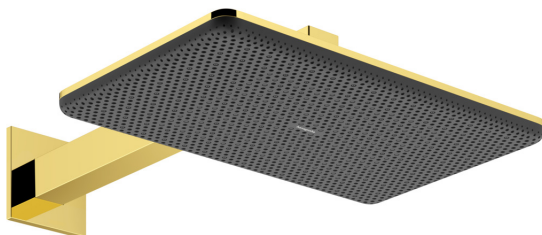

Raindance Alive Q

Kopfbrause 210/340 2jet EcoSmart mit Brausearm

Oberfläche: Polished Gold Optic Artikelnummer: 24551990

Beschreibung

Merkmale

- besteht aus: Kopfbrause, Brausearm
- Brausekopfgröße: 214 x 343 mm
- Strahlart: PowderRain, Rain
- Durchflussregler: 8 l/min (mit möglichen Toleranzen -20 %)
- Durchflussmenge PowderRain bei 3 bar: 6,6 l/min
- Durchflussmenge Rain Strahl bei 3 bar: 6,6 l/min
- Funktion ab: 5,3 l/min
- maximale Durchflussmenge bei 3 bar: 6,6 l/min
- Mindestfließdruck: 0,8 bar
- DropGuard reduziert das Nachtropfen nach dem Anhalten der Dusche auf nur wenige Sekunden
- Material Strahlscheibe: Aluminium eloxiert
- Oberfläche Strahlscheibe: graphit
- Design-Abdeckung einfach und werkzeuglos für die Reinigung abnehmbar
- Oberfläche Design-Abdeckung: graphit
- Design-Abdeckung verbirgt die Nozzles
- flaches, reduziertes Design
- Brausearmlänge: 390 mm
- Montage: Wand
- Anschlussart: Grundkörper
- für Durchlauferhitzer geeignet
- nicht enthalten: Grundkörper
- EU-Taxonomie: max. 8 l/min - Vermeidung erheblicher Beeinträchtigungen (DNSH)
- P-IX 10343/IIZ

Technologie

Produktabbildung

Maßzeichnung

Raindance Alive Q
Kopfbrause 210/340 2jet EcoSmart mit Brausearm
 Oberfläche: **Polished Gold Optic** Artikelnummer: **24551990**

Durchflussdiagramm