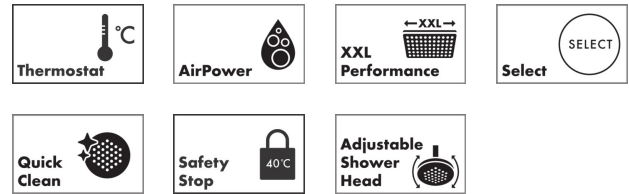

Technologie