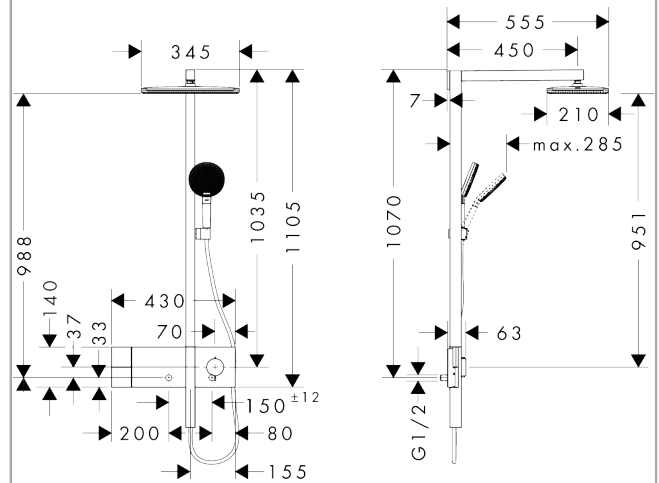

Maßzeichnung