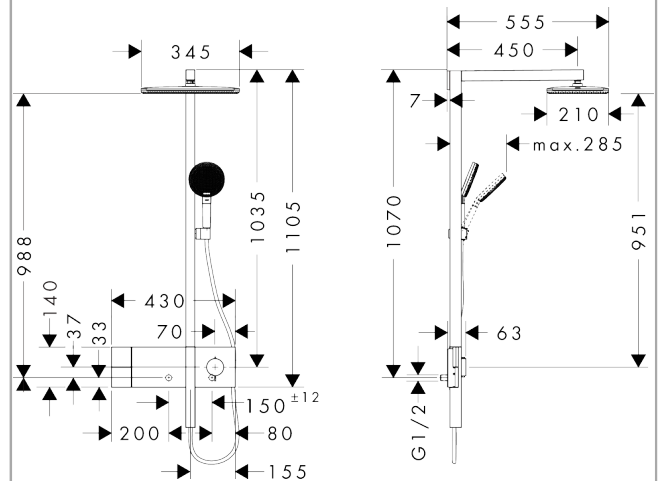

Maßzeichnung