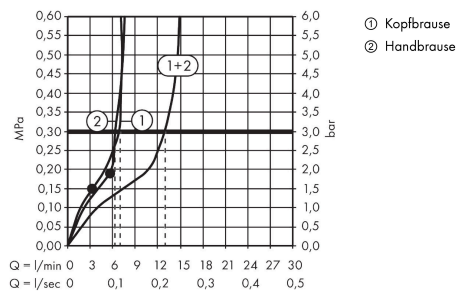

Technologie

Raindance Alive Q
Showerpipe 210/340 1jet EcoSmart mit ShowerSelect Comfort
 Oberfläche: Polished Gold Optic Artikelnummer: 24581990

Produktabbildung

Maßzeichnung

Durchflussdiagramm

Raindance Alive Q
Showerpipe 210/340 1jet EcoSmart mit ShowerSelect Comfort
 Oberfläche: **Polished Gold Optic** Artikelnummer: **24581990**