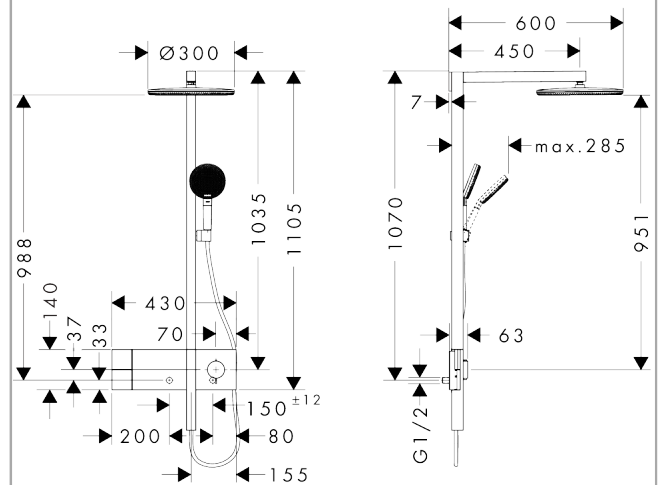

Maßzeichnung