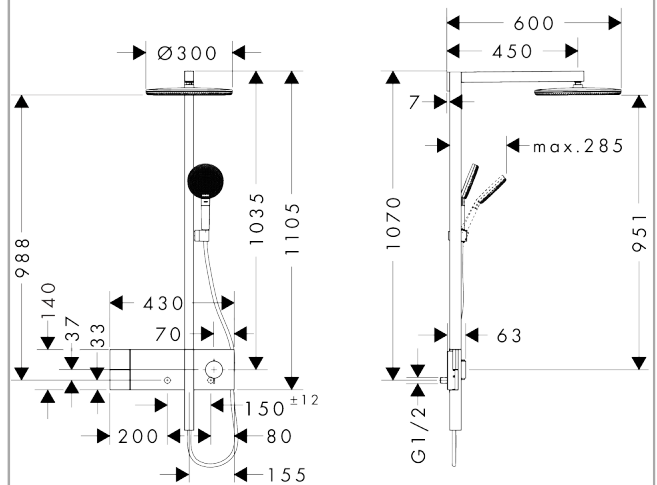

Maßzeichnung