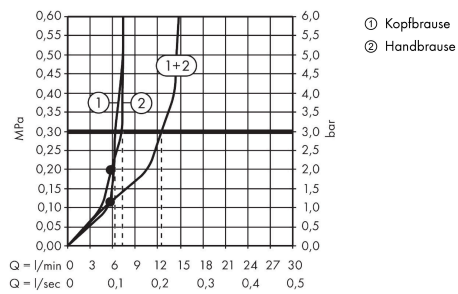

Technologie

Raindance Alive S
Showerpipe 300 1jet EcoSmart mit ShowerSelect Comfort
 Oberfläche: **Mattschwarz** Artikelnummer: **24583670**

Produktabbildung

Maßzeichnung

Durchflussdiagramm

Raindance Alive S
Showerpipe 300 1jet EcoSmart mit ShowerSelect Comfort
 Oberfläche: **Mattschwarz** Artikelnummer: **24583670**