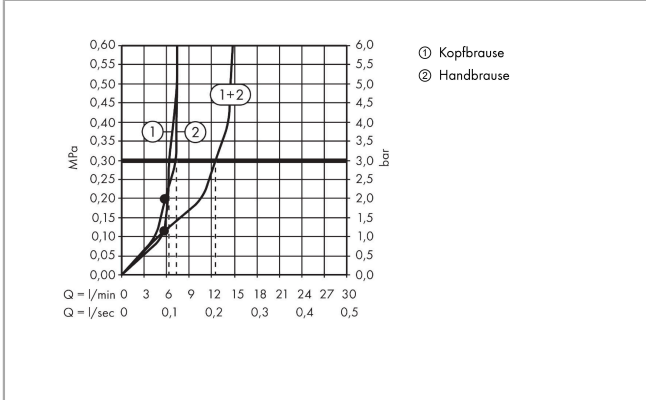

## Technologie

**Raindance Alive S**  
**Showerpipe 300 1jet EcoSmart mit ShowerSelect Comfort**  
 Oberfläche: **Mattweiß** Artikelnummer: **24583700**

Produktabbildung

Maßzeichnung

Durchflussdiagramm

**Raindance Alive S**  
**Showerpipe 300 1jet EcoSmart mit ShowerSelect Comfort**  
 Oberfläche: **Mattweiß** Artikelnummer: **24583700**