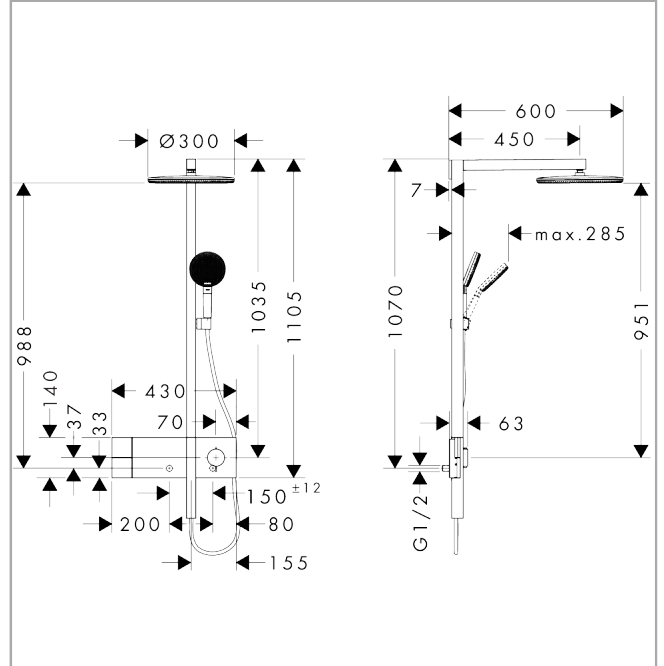

## Technologie

**Raindance Alive S**  
**Showerpipe 300 1jet EcoSmart mit ShowerSelect Comfort**  
 Oberfläche: **Mattweiß** Artikelnummer: **24583700**

Produktabbildung

Maßzeichnung

Durchflussdiagramm

**Raindance Alive S**  
**Showerpipe 300 1jet EcoSmart mit ShowerSelect Comfort**  
 Oberfläche: **Mattweiß** Artikelnummer: **24583700**