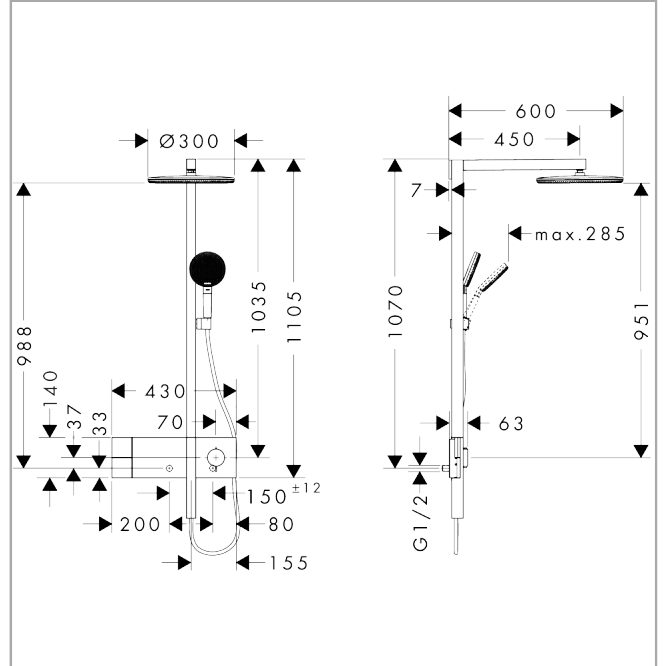

Maßzeichnung