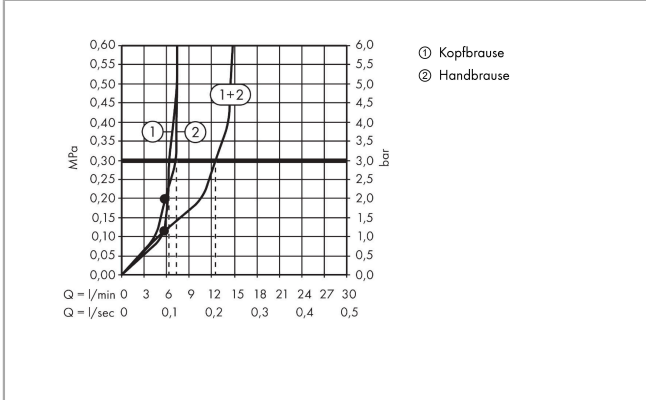

Technologie

Raindance Alive S
Showerpipe 300 1jet EcoSmart mit ShowerSelect Comfort
 Oberfläche: **Polished Gold Optic** Artikelnummer: **24583990**

Produktabbildung

Maßzeichnung

Durchflussdiagramm

Raindance Alive S
Showerpipe 300 1jet EcoSmart mit ShowerSelect Comfort
 Oberfläche: **Polished Gold Optic** Artikelnummer: **24583990**