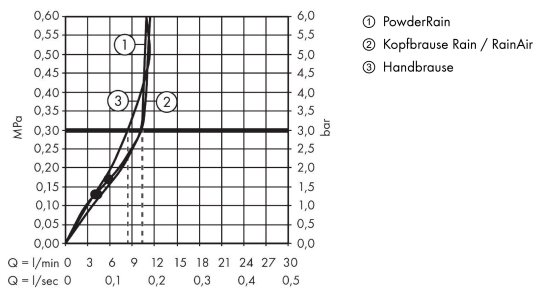

Durchflussdiagramm