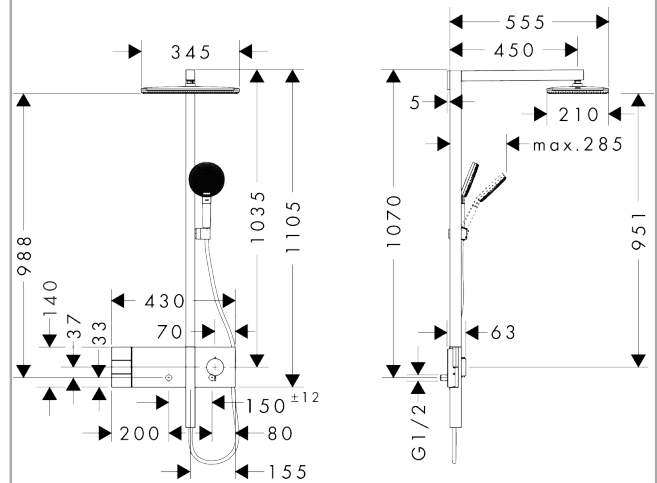

##### Merkmale

- besteht aus: Kopfbrause, Handbrause, Handbrausehalterung, Brausethermostat, Brauseschlauch, Brausestange
- Kopfbrause Raindance Alive Q 210/340 2jet
- Brausekopfgröße Kopfbrause: 214 x 343 mm
- Strahlart Kopfbrause: RainAir, PowderRain
- Oberfläche Strahlscheibe: graphit
- Durchflussregler: 12 l/min (mit möglichen Toleranzen ±10 %)
- Durchflussmenge RainAir Strahl bei 3 bar: 10,4 l/min
- Durchflussmenge PowderRain bei 3 bar: 10,3 l/min
- Strahlart Handbrause: RainAir, PowderRain, Massagestrahl
- Durchfluss für Handbrause bei 3 bar: 8,4 l/min
- maximale Durchflussmenge für Showerpipe bei 3 bar: 12 l/min
- Mindestfließdruck: 1,7 bar
- min. Betriebsdruck: 1,2 bar
- max. Betriebsdruck: 10 bar
- DropGuard reduziert das Nachtropfen nach dem Anhalten der Dusche auf nur wenige Sekunden
- komfortable Strahlartenumstellung durch Select-Taste an der Handbrause
- Kugelgelenk: Kopfbrause im Winkel verstellbar
- Design-Abdeckung verbirgt die Nozzles, flaches, reduziertes Design
- Design-Abdeckung einfach und werkzeuglos für die Reinigung abnehmbar
- Oberfläche Design-Abdeckung: graphit
- höhenverstellbare Handbrausehalterung mit Easy Slide Schieber
- Thermostat ShowerSelect Comfort E
- Material Thermostatabdeckung, Griff und Select-Tasten: Metall
- Sicherheitssperre bei 40°C
- einstellbare Heißwasserbegrenzung
- gleichzeitige Nutzung von mehreren Verbrauchern
- für Durchlauferhitzer geeignet
- Montageart: Aufputzinstallation
- Anschlussgewinde: G ½
- Stichmaß: 150 ± 12 mm
- Eigensicher gegen Rückfließen
- Designflex Textilbrauseschlauch, wasserfestes und wasserabweisendes Material, einzigartiges Design mit mehrfarbig geflochtenen Garnen
- 2 Verbraucher

#### Technologie

**Raindance Alive Q**  
**Showerpipe 210/340 2jet mit ShowerSelect Comfort**  
 Oberfläche: **Brushed Black Chrome** Artikelnummer: **24590340**

Produktabbildung

Maßzeichnung

Durchflussdiagramm