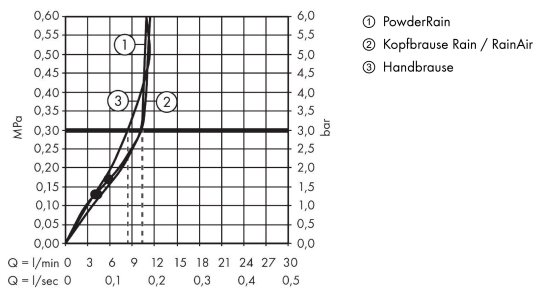

##### Merkmale

- besteht aus: Kopfbrause, Handbrause, Handbrausehalterung, Brausethermostat, Brauseschlauch, Brausestange
- Kopfbrause Raindance Alive Q 210/340 2jet
- Brausekopfgröße Kopfbrause: 214 x 343 mm
- Strahlart Kopfbrause: RainAir, PowderRain
- Oberfläche Strahlscheibe: graphit
- Durchflussregler: 12 l/min (mit möglichen Toleranzen ±10 %)
- Durchflussmenge RainAir Strahl bei 3 bar: 10,4 l/min
- Durchflussmenge PowderRain bei 3 bar: 10,3 l/min
- Strahlart Handbrause: RainAir, PowderRain, Massagestrahl
- Durchfluss für Handbrause bei 3 bar: 8,4 l/min
- maximale Durchflussmenge für Showerpipe bei 3 bar: 12 l/min
- Mindestfließdruck: 1,7 bar
- min. Betriebsdruck: 1,2 bar
- max. Betriebsdruck: 10 bar
- DropGuard reduziert das Nachtropfen nach dem Anhalten der Dusche auf nur wenige Sekunden
- komfortable Strahlartenumstellung durch Select-Taste an der Handbrause
- Kugelgelenk: Kopfbrause im Winkel verstellbar
- Design-Abdeckung verbirgt die Nozzles, flaches, reduziertes Design
- Design-Abdeckung einfach und werkzeuglos für die Reinigung abnehmbar
- Oberfläche Design-Abdeckung: graphit
- höhenverstellbare Handbrausehalterung mit Easy Slide Schieber
- Thermostat ShowerSelect Comfort E
- Material Thermostatabdeckung, Griff und Select-Tasten: Metall
- Sicherheitssperre bei 40°C
- einstellbare Heißwasserbegrenzung
- gleichzeitige Nutzung von mehreren Verbrauchern
- für Durchlauferhitzer geeignet
- Montageart: Aufputzinstallation
- Anschlussgewinde: G ½
- Stichmaß: 150 ± 12 mm
- Eigensicher gegen Rückfließen
- Designflex Textilbrauseschlauch, wasserfestes und wasserabweisendes Material, einzigartiges Design mit mehrfarbig geflochtenen Garnen
- 2 Verbraucher

#### Technologie

**Raindance Alive Q**  
**Showerpipe 210/340 2jet mit ShowerSelect Comfort**  
 Oberfläche: **Brushed Black Chrome** Artikelnummer: **24590340**

Produktabbildung

Maßzeichnung

Durchflussdiagramm