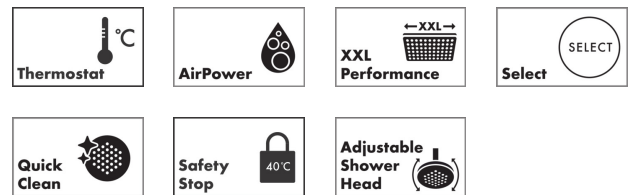

Technologie