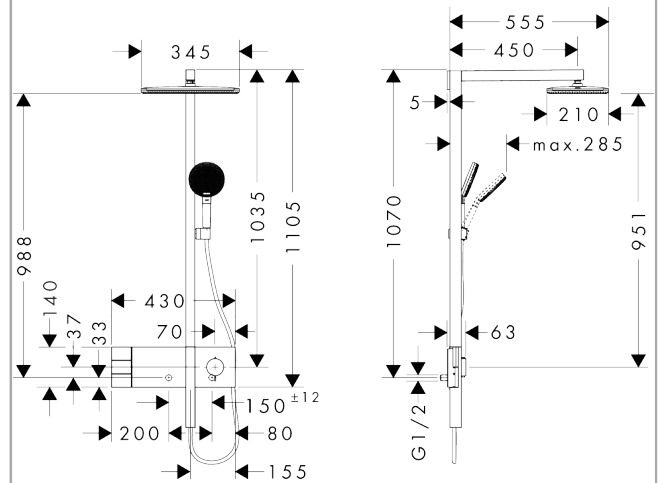

Maßzeichnung