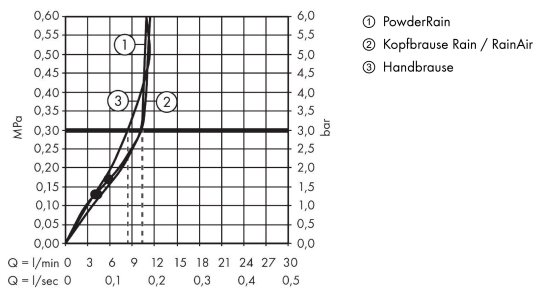

## Technologie

**Raindance Alive Q**  
**Showerpipe 210/340 2jet mit ShowerSelect Comfort**  
 Oberfläche: **Mattweiß** Artikelnummer: **24590700**

Produktabbildung

Maßzeichnung

Durchflussdiagramm

**Raindance Alive Q**  
**Showerpipe 210/340 2jet mit ShowerSelect Comfort**  
 Oberfläche: **Mattweiß** Artikelnummer: **24590700**