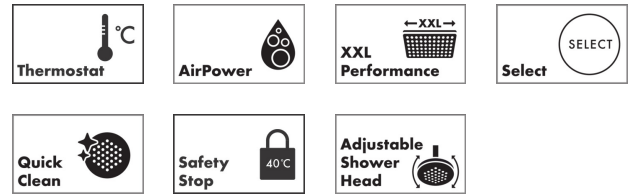

Technologie