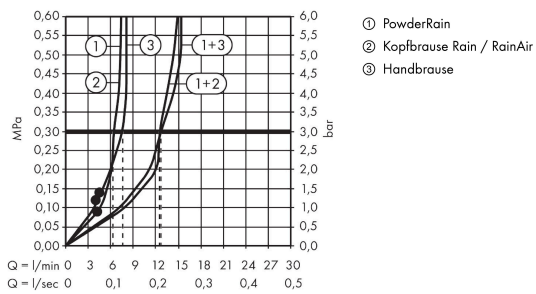

Technologie

Raindance Alive Q
Showerpipe 210/340 2jet EcoSmart mit ShowerSelect Comfort
 Oberfläche: **Mattschwarz** Artikelnummer: **24591670**

Produktabbildung

Maßzeichnung

Durchflussdiagramm

Raindance Alive Q
Showerpipe 210/340 2jet EcoSmart mit ShowerSelect Comfort
 Oberfläche: **Mattschwarz** Artikelnummer: **24591670**