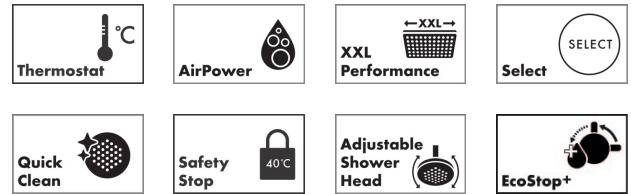

Raindance Alive S Puro Showerpipe 300 1jet mit Ecostat Element

Oberfläche: **Brushed Bronze** Artikelnummer: **24592140**

Beschreibung

Merkmale

- besteht aus: Kopfbrause, Handbrause, Brausethermostat, Handbrausehalterung, Brauseschlauch, Brausestange
- Kopfbrause Raindance Alive S 300 1jet
- Brausekopfgröße Kopfbrause: 300 mm
- Strahlart Kopfbrause: RainAir
- Spray Type Switch: ermöglicht den Wechsel der Strahlart auch nach der Installation, RainAir (voreingestellt), Wechsel zu PowderRain bei der Installation oder zu einem späteren Zeitpunkt einfach möglich
- Oberfläche Strahlscheibe: graphit
- Durchflussregler: 12 l/min (mit möglichen Toleranzen $\pm 10\%$)
- Strahlart Handbrause: RainAir, PowderRain, Massagestrahl
- maximale Durchflussmenge für Showerpipe bei 3 bar: 12 l/min
- DropGuard reduziert das Nachtropfen nach dem Anhalten der Dusche auf nur wenige Sekunden
- komfortable Strahlartenumstellung durch Select-Taste an der Handbrause
- Kugelgelenk: Kopfbrause im Winkel verstellbar
- Design-Abdeckung verbirgt die Nozzles, flaches, reduziertes Design
- Strahlscheibe zur Reinigung abnehmbar
- Design-Abdeckung einfach und werkzeuglos für die Reinigung abnehmbar
- Oberfläche Design-Abdeckung: graphit
- höhenverstellbare Handbrausehalterung
- Thermostat Ecostat Element
- Sicherheitssperre bei 40°C
- einstellbare Heißwasserbegrenzung
- für Durchlauferhitzer geeignet
- Montageart: Aufputzinstallation
- Anschlussgröße: DN15
- Anschlussgewinde: G $\frac{1}{2}$
- Stichmaß: 150 \pm 12 mm
- Eigensicher gegen Rückfließen
- Brausestangendurchmesser: 25 mm
- 2 Verbraucher

Technologie

Raindance Alive S Puro
Showerpipe 300 1jet mit Ecostat Element
 Oberfläche: **Brushed Bronze** Artikelnummer: **24592140**

Produktabbildung

Maßzeichnung