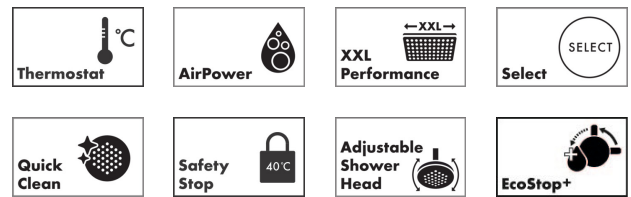

**Raindance Alive S Puro**  
**Showerpipe 300 1jet mit Ecostat Element**  
 Oberfläche: **Brushed Black Chrome** Artikelnummer: **24592340**

### Merkmale

- besteht aus: Kopfbrause, Handbrause, Brausethermostat, Handbrausehalterung, Brauseschlauch, Brausestange
- Kopfbrause Raindance Alive S 300 1jet
- Brausekopfgröße Kopfbrause: 300 mm
- Strahlart Kopfbrause: RainAir
- Spray Type Switch: ermöglicht den Wechsel der Strahlart auch nach der Installation, RainAir (voreingestellt), Wechsel zu PowderRain bei der Installation oder zu einem späteren Zeitpunkt einfach möglich
- Oberfläche Strahlscheibe: graphit
- Durchflussregler: 12 l/min (mit möglichen Toleranzen ±10 %)
- Strahlart Handbrause: RainAir, PowderRain, Massagestrahl
- maximale Durchflussmenge für Showerpipe bei 3 bar: 12 l/min
- DropGuard reduziert das Nachtropfen nach dem Anhalten der Dusche auf nur wenige Sekunden
- komfortable Strahlartenumstellung durch Select-Taste an der Handbrause
- Kugelgelenk: Kopfbrause im Winkel verstellbar
- Design-Abdeckung verbirgt die Nozzles, flaches, reduziertes Design
- Strahlscheibe zur Reinigung abnehmbar
- Design-Abdeckung einfach und werkzeuglos für die Reinigung abnehmbar
- Oberfläche Design-Abdeckung: graphit
- höhenverstellbare Handbrausehalterung
- Thermostat Ecostat Element
- Sicherheitssperre bei 40°C
- einstellbare Heißwasserbegrenzung
- für Durchlauferhitzer geeignet
- Montageart: Aufputzinstallation
- Anschlussgröße: DN15
- Anschlussgewinde: G ½
- Stichmaß: 150 ± 12 mm
- Eigensicher gegen Rückfließen
- Brausestangendurchmesser: 25 mm
- 2 Verbraucher

## Technologie

**Raindance Alive S Puro**  
**Showerpipe 300 1jet mit Ecostat Element**  
 Oberfläche: **Brushed Black Chrome** Artikelnummer: **24592340**

Produktabbildung

Maßzeichnung