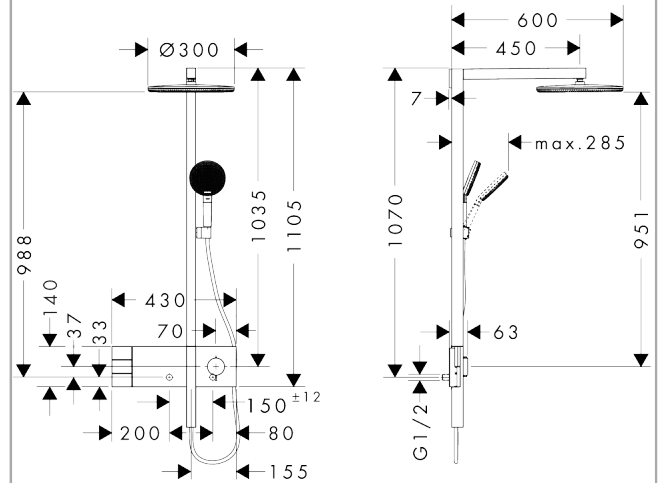

### Merkmale

- besteht aus: Kopfbrause, Handbrause, Handbrausehalterung, Brausethermostat, Brauseschlauch, Brausestange
- Kopfbrause Raindance Alive S 300 2jet
- Brausekopfgröße Kopfbrause: 300 mm
- Strahlart Kopfbrause: Rain, PowderRain
- Oberfläche Strahlscheibe: graphit
- Durchflussregler: 8 l/min (mit möglichen Toleranzen -20 %)
- Durchflussmenge Rain Strahl bei 3 bar: 6,7 l/min
- Durchflussmenge PowderRain bei 3 bar: 6,5 l/min
- Strahlart Handbrause: RainAir, PowderRain, Massagestrahl
- Durchfluss für Handbrause bei 3 bar: 7,7 l/min
- maximale Durchflussmenge für Showerpipe bei 3 bar: 7,7 l/min
- Mindestfließdruck: 1,5 bar
- max. Betriebsdruck: 10 bar
- DropGuard reduziert das Nachtropfen nach dem Anhalten der Dusche auf nur wenige Sekunden
- komfortable Strahlartenumstellung durch Select-Taste an der Handbrause
- Kugelgelenk: Kopfbrause im Winkel verstellbar
- Design-Abdeckung verbirgt die Nozzles, flaches, reduziertes Design
- Strahlscheibe zur Reinigung abnehmbar
- Design-Abdeckung einfach und werkzeuglos für die Reinigung abnehmbar
- Oberfläche Design-Abdeckung: graphit
- höhenverstellbare Handbrausehalterung mit Easy Slide Schieber
- Thermostat ShowerSelect Comfort E
- Material Thermostatabdeckung, Griff und Select-Tasten: Metall
- Sicherheitssperre bei 40°C
- einstellbare Heißwasserbegrenzung
- gleichzeitige Nutzung von mehreren Verbrauchern
- für Durchlauferhitzer geeignet
- Montageart: Aufputzinstallation
- Anschlussgewinde: G 1/2
- Stichmaß: 150 ± 12 mm
- Eigensicher gegen Rückfließen
- Designflex Textilbrauseschlauch, wasserfestes und wasserabweisendes Material, einzigartiges Design mit mehrfarbig geflochtenen Garnen
- 2 Verbraucher
- EU-Taxonomie: max. 8 l/min - Vermeidung erheblicher Beeinträchtigungen (DNSH)

## Technologie

**Raindance Alive S**  
**Showerpipe 300 2jet EcoSmart mit ShowerSelect Comfort**  
 Oberfläche: **Brushed Black Chrome** Artikelnummer: **24596340**

Produktabbildung

Maßzeichnung

Durchflussdiagramm