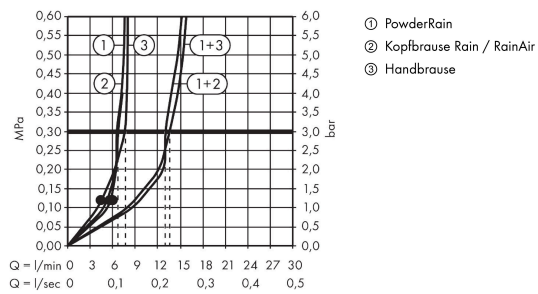

### Merkmale

- besteht aus: Kopfbrause, Handbrause, Handbrausehalterung, Brausethermostat, Brauseschlauch, Brausestange
- Kopfbrause Raindance Alive S 300 2jet
- Brausekopfgröße Kopfbrause: 300 mm
- Strahlart Kopfbrause: Rain, PowderRain
- Oberfläche Strahlscheibe: graphit
- Durchflussregler: 8 l/min (mit möglichen Toleranzen -20 %)
- Durchflussmenge Rain Strahl bei 3 bar: 6,7 l/min
- Durchflussmenge PowderRain bei 3 bar: 6,5 l/min
- Strahlart Handbrause: RainAir, PowderRain, Massagestrahl
- Durchfluss für Handbrause bei 3 bar: 7,7 l/min
- maximale Durchflussmenge für Showerpipe bei 3 bar: 7,7 l/min
- Mindestfließdruck: 1,5 bar
- max. Betriebsdruck: 10 bar
- DropGuard reduziert das Nachtropfen nach dem Anhalten der Dusche auf nur wenige Sekunden
- komfortable Strahlartenumstellung durch Select-Taste an der Handbrause
- Kugelgelenk: Kopfbrause im Winkel verstellbar
- Design-Abdeckung verbirgt die Nozzles, flaches, reduziertes Design
- Strahlscheibe zur Reinigung abnehmbar
- Design-Abdeckung einfach und werkzeuglos für die Reinigung abnehmbar
- Oberfläche Design-Abdeckung: graphit
- höhenverstellbare Handbrausehalterung mit Easy Slide Schieber
- Thermostat ShowerSelect Comfort E
- Material Thermostatabdeckung, Griff und Select-Tasten: Metall
- Sicherheitssperre bei 40°C
- einstellbare Heißwasserbegrenzung
- gleichzeitige Nutzung von mehreren Verbrauchern
- für Durchlauferhitzer geeignet
- Montageart: Aufputzinstallation
- Anschlussgewinde: G 1/2
- Stichmaß: 150 ± 12 mm
- Eigensicher gegen Rückfließen
- Designflex Textilbrauseschlauch, wasserfestes und wasserabweisendes Material, einzigartiges Design mit mehrfarbig geflochtenen Garnen
- 2 Verbraucher
- EU-Taxonomie: max. 8 l/min - Vermeidung erheblicher Beeinträchtigungen (DNSH)

## Technologie

**Raindance Alive S**  
**Showerpipe 300 2jet EcoSmart mit ShowerSelect Comfort**  
 Oberfläche: **Brushed Black Chrome** Artikelnummer: **24596340**

Produktabbildung

Maßzeichnung

Durchflussdiagramm