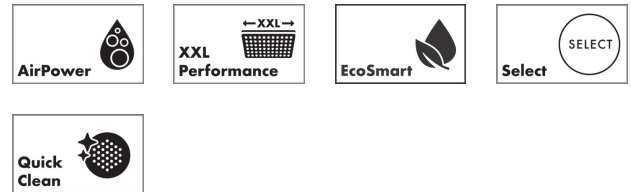

Raindance Alive Select S

Brauseset 125 3jet EcoSmart mit Brausestange Unica E Puro 65 cm und Easy Slide Brausehalter

Oberfläche: **Mattschwarz** Artikelnummer: **24600670**

Beschreibung

Merkmale

- besteht aus: Handbrause, Handbrausehalterung, Brausestange, Textilbrauseschlauch
- Brausekopfgröße: 125 mm
- Strahlart: RainAir, PowderRain, Massagestrahl
- komfortable Strahlartenumstellung durch Select-Taste
- Oberfläche Strahlscheibe: graphit
- QuickClean: Kalkablagerungen lassen sich einfach mit dem Finger abrubbeln
- Durchflussregler: 8 l/min (mit möglichen Toleranzen -20 %)
- maximale Durchflussmenge bei 3 bar: 7,1 l/min
- Mindestfließdruck: 1,9 bar
- Design-Abdeckung verbirgt die Nozzles
- Design-Abdeckung einfach und werkzeuglos für die Reinigung abnehmbar
- Oberfläche Design-Abdeckung: graphit
- Handbrausehalterung für rechts- und linksseitige Montage
- Handbrausehalterung stufenlos verstellbar
- Handbrausehalterung mit Arretierung
- Wandstützen aus Kunststoff
- Brausestangentyp: schwenkbare Brausestange, Profil aus Aluminium
- Profil Brausestange: eckig
- Gesamtlänge Brausestange: 663 mm
- Bohrabstand: 625 mm
- Designflex Textilbrauseschlauch, wasserfestes und wasserabweisendes Material
- einzigartiges Design mit mehrfarbig geflochtenen Garnen
- die Garne sind aus recyceltem PET hergestellt
- warmes, baumwollähnliches Material, das sich angenehm anfühlt
- 1x konische Mutter, 1x zylindrische Mutter
- brauseseitiger Drehwirbel gegen lästiges Verdrehen des Brauseschlauches
- EU-Taxonomie: max. 8 l/min - Vermeidung erheblicher Beeinträchtigungen (DNSH)
- ausspülbare Siebdichtung
- Handbrausehalterung aus Metall

Technologie

Raindance Alive Select S

Brauseset 125 3jet EcoSmart mit Brausestange Unica E Puro 65 cm und Easy Slide Brausehalter

Oberfläche: **Mattschwarz** Artikelnummer: **24600670**

Produktabbildung

Maßzeichnung