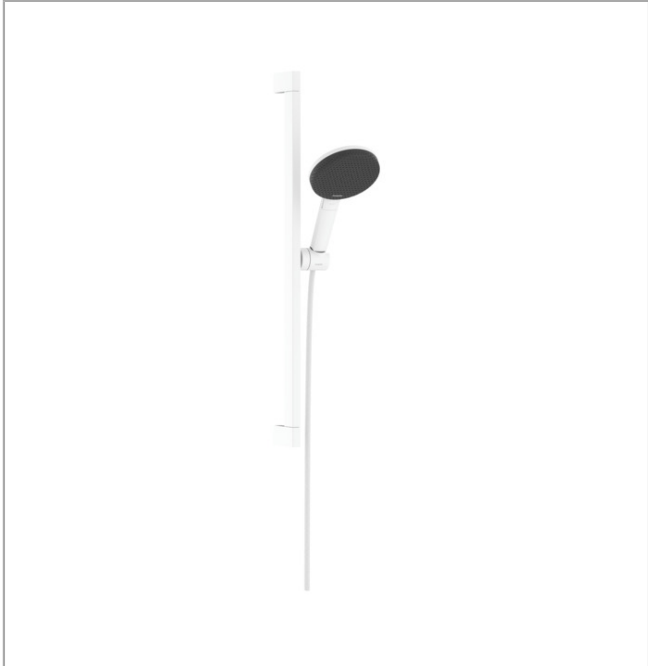

Raindance Alive Select S

Brauseset 125 3jet EcoSmart mit Brausestange Unica E Puro 65 cm und Easy Slide Brausehalter

Oberfläche: **Mattweiß** Artikelnummer: **24600700**

Beschreibung

Merkmale

- besteht aus: Handbrause, Handbrausehalterung, Brausestange, Textilbrauseschlauch
- Brausekopfgröße: 125 mm
- Strahlart: RainAir, PowderRain, Massagestrahl
- komfortable Strahlartenumstellung durch Select-Taste
- Oberfläche Strahlscheibe: graphit
- QuickClean: Kalkablagerungen lassen sich einfach mit dem Finger abrubbeln
- Durchflussregler: 8 l/min (mit möglichen Toleranzen -20 %)
- maximale Durchflussmenge bei 3 bar: 7,1 l/min
- Mindestfließdruck: 1,9 bar
- Design-Abdeckung verbirgt die Nozzles
- Design-Abdeckung einfach und werkzeuglos für die Reinigung abnehmbar
- Oberfläche Design-Abdeckung: graphit
- Handbrausehalterung für rechts- und linksseitige Montage
- Handbrausehalterung stufenlos verstellbar
- Handbrausehalterung mit Arretierung
- Wandstützen aus Kunststoff
- Brausestangentyp: schwenkbare Brausestange, Profil aus Aluminium
- Profil Brausestange: eckig
- Gesamtlänge Brausestange: 663 mm
- Bohrabstand: 625 mm
- Designflex Textilbrauseschlauch, wasserfestes und wasserabweisendes Material
- einzigartiges Design mit mehrfarbig geflochtenen Garnen
- die Garne sind aus recyceltem PET hergestellt
- warmes, baumwollähnliches Material, das sich angenehm anfühlt
- 1x konische Mutter, 1x zylindrische Mutter
- brauseseitiger Drehwirbel gegen lästiges Verdrehen des Brauseschlauches
- EU-Taxonomie: max. 8 l/min - Vermeidung erheblicher Beeinträchtigungen (DNSH)
- ausspülbare Siebdichtung
- Handbrausehalterung aus Metall

Technologie

Raindance Alive Select S

Brauseset 125 3jet EcoSmart mit Brausestange Unica E Puro 65 cm und Easy Slide Brausehalter

Oberfläche: **Mattweiß** Artikelnummer: **24600700**

Produktabbildung

Maßzeichnung