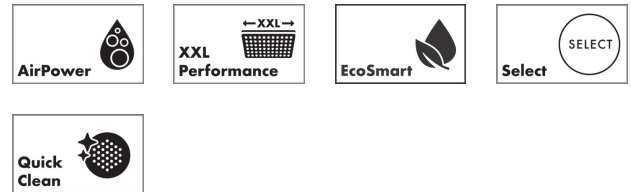

Raindance Alive Select S

Brauseset 125 3jet EcoSmart mit Brausestange Unica S Puro 90 cm

Oberfläche: **Polished Gold Optic** Artikelnummer: **24603990**

Beschreibung

Merkmale

- besteht aus: Handbrause, Handbrausehalterung, Brausestange, Brauseschlauch
- Brausekopfgröße: 125 mm
- Strahlart: RainAir, PowderRain, Massagestrahl
- komfortable Strahlartenumstellung durch Select-Taste
- Oberfläche Strahlscheibe: graphit
- QuickClean: Kalkablagerungen lassen sich einfach mit dem Finger abrubbeln
- Durchflussregler: 8 l/min (mit möglichen Toleranzen -20 %)
- maximale Durchflussmenge bei 3 bar: 7,1 l/min
- Mindestfließdruck: 1,9 bar
- Design-Abdeckung verbirgt die Nozzles
- Design-Abdeckung einfach und werkzeuglos für die Reinigung abnehmbar
- Oberfläche Design-Abdeckung: graphit
- Handbrausehalterung in reduziertem, zylindrischem Design, drehbar in alle Richtungen
- Handbrausehalterung mit Arretierung
- Handbrausehalterung stufenlos verstellbar
- Wandstützen aus Kunststoff
- Profil Brausestange: rund
- Gesamtlänge Brausestange: 1008 mm
- Brausestangendurchmesser: 22 mm
- Bohrabstand: 915 mm
- Brauseschlauch mit beidseitig konischer Mutter
- brauseseitiger Drehwirbel gegen lästiges Verdrehen des Brauseschlauches
- EU-Taxonomie: max. 8 l/min - Vermeidung erheblicher Beeinträchtigungen (DNSH)
- ausspülbare Siebdichtung
- Handbrausehalterung aus Metall

Technologie

Raindance Alive Select S

Brauseset 125 3jet EcoSmart mit Brausestange Unica S Puro 90 cm

Oberfläche: **Polished Gold Optic** Artikelnummer: **24603990**

Produktabbildung

Maßzeichnung