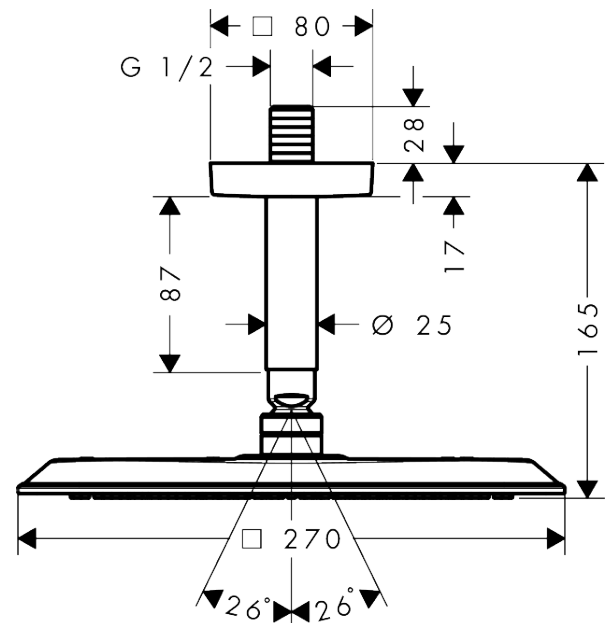

AXOR Citterio C
Kopfbrause 270/270 1jet EcoSmart mit Deckenanschluss
 Oberfläche: **Brushed Brass** Artikelnummer: **28793950**

Beschreibung

Merkmale

- besteht aus: Kopfbrause, Deckenanschluss
- Brausekopfgrösse: 270 x 270 mm
- Strahlart: PowderRain
- Durchflussmenge PowderRain (bei 3 bar): 6,5 l/min
- Funktion ab: 6 l/min
- Maximale Durchflussmenge bei 3 bar: 6,5 l/min
- Mindestfliessdruck: 1,5 bar
- Material Strahlscheibe: Metall
- Deckenanschlusslänge: 100 mm
- Kopfbrause zur Reinigung abnehmbar
- Montage: Deckenmontage
- Anschlussgewinde: G 1/2
- Geräuschgruppe: II
- Durchflussklasse: Z
- P-IX 10217/IIZ

Artikeldetails

Preis exkl. MwSt.

858.00 CHF

Technologie

Produktabbildung

Maßzeichnung

AXOR Citterio C
Kopfbrause 270/270 1jet EcoSmart mit Deckenanschluss
 Oberfläche: **Brushed Brass** Artikelnummer: **28793950**

Durchflussdiagramm