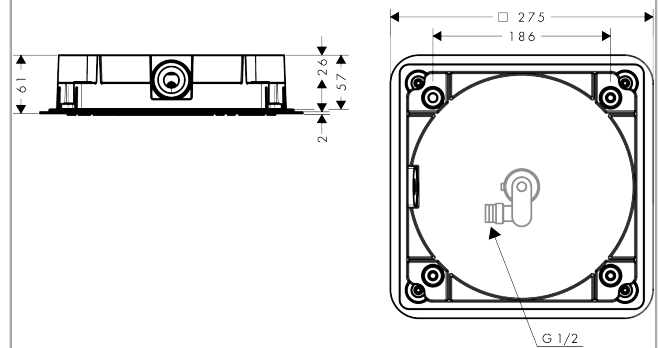

AXOR Citterio C

Kopfbrause 270/270 1jet EcoSmart Deckenintegriert

Oberfläche: Polished Red Gold Artikelnummer: 28795300

Beschreibung

Merkmale

- Brausekopfgrösse: 270 x 270 mm
- Strahlart: Rain
- Durchflussmenge Rain (bei 3 bar): 6,8 l/min
- Funktion ab: 4,3 l/min
- Maximale Durchflussmenge bei 3 bar: 6,8 l/min
- Mindestfliessdruck: 1,2 bar
- Material Strahlscheibe: Metall
- Kopfbrause zur Reinigung abnehmbar
- Montage: Deckenmontage
- Anschlussart: Grundkörper
- Geräuschgruppe: I
- Durchflussklasse: Z
- P-IX 10219/IZ

Artikeldetails

Preis exkl. MwSt.

743.00 CHF

Technologie

Produktabbildung

Maßzeichnung

Durchflussdiagramm