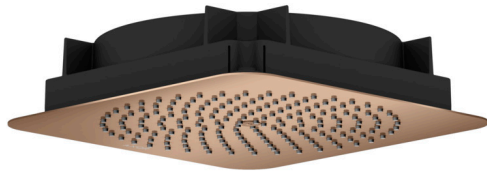

AXOR Citterio C

Kopfbrause 270/270 1jet EcoSmart Deckenintegriert

Oberfläche: Polished Red Gold Artikelnummer: 28795300

Beschreibung

Merkmale

- Brausekopfgrösse: 270 x 270 mm
- Strahlart: Rain
- Durchflussmenge Rain (bei 3 bar): 6,8 l/min
- Funktion ab: 4,3 l/min
- Maximale Durchflussmenge bei 3 bar: 6,8 l/min
- Mindestfliessdruck: 1,2 bar
- Material Strahlscheibe: Metall
- Kopfbrause zur Reinigung abnehmbar
- Montage: Deckenmontage
- Anschlussart: Grundkörper
- Geräuschgruppe: I
- Durchflussklasse: Z
- P-IX 10219/IZ

Artikeldetails

Preis exkl. MwSt.

743.00 CHF

Technologie

Produktabbildung