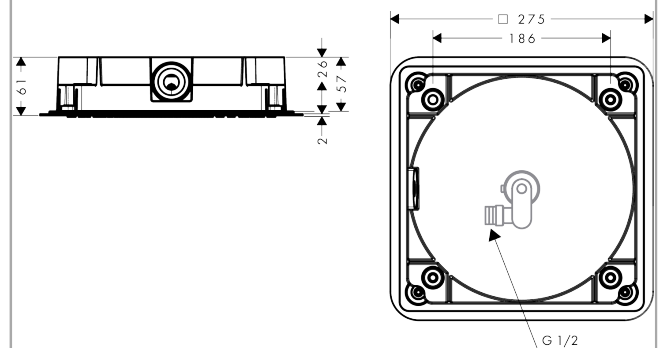

AXOR Citterio C

Kopfbrause 270/270 1jet EcoSmart Deckenintegriert

Oberfläche: **Brushed Red Gold** Artikelnummer: **28795310**

Beschreibung

Merkmale

- Brausekopfgrösse: 270 x 270 mm
- Strahlart: Rain
- Durchflussmenge Rain (bei 3 bar): 6,8 l/min
- Funktion ab: 4,3 l/min
- Maximale Durchflussmenge bei 3 bar: 6,8 l/min
- Mindestfliessdruck: 1,2 bar
- Material Strahlscheibe: Metall
- Kopfbrause zur Reinigung abnehmbar
- Montage: Deckenmontage
- Anschlussart: Grundkörper
- Geräuschgruppe: I
- Durchflussklasse: Z
- P-IX 10219/IZ

Artikeldetails

Preis exkl. MwSt.

743.00 CHF

Technologie

Produktabbildung

Maßzeichnung

Durchflussdiagramm