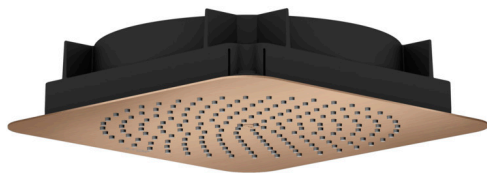

AXOR Citterio C

Kopfbrause 270/270 1jet EcoSmart Deckenintegriert

Oberfläche: **Brushed Red Gold** Artikelnummer: **28795310**

Beschreibung

Merkmale

- Brausekopfgrösse: 270 x 270 mm
- Strahlart: Rain
- Durchflussmenge Rain (bei 3 bar): 6,8 l/min
- Funktion ab: 4,3 l/min
- Maximale Durchflussmenge bei 3 bar: 6,8 l/min
- Mindestfliessdruck: 1,2 bar
- Material Strahlscheibe: Metall
- Kopfbrause zur Reinigung abnehmbar
- Montage: Deckenmontage
- Anschlussart: Grundkörper
- Geräuschgruppe: I
- Durchflussklasse: Z
- P-IX 10219/IZ

Artikeldetails

Preis exkl. MwSt.

743.00 CHF

Technologie

Produktabbildung