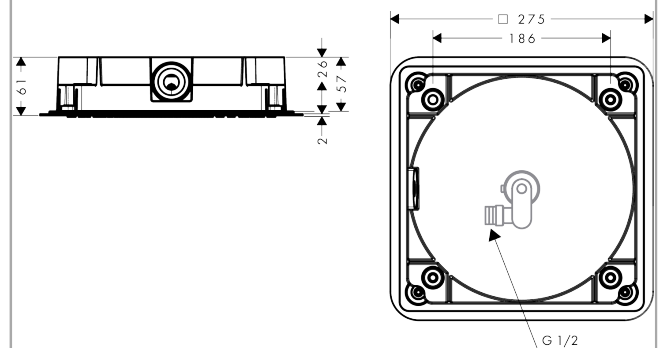

AXOR Citterio C

Kopfbrause 270/270 1jet EcoSmart Deckenintegriert

Oberfläche: **Polished Black Chrome** Artikelnummer: **28795330**

Beschreibung

Merkmale

- Brausekopfgrösse: 270 x 270 mm
- Strahlart: Rain
- Durchflussmenge Rain (bei 3 bar): 6,8 l/min
- Funktion ab: 4,3 l/min
- Maximale Durchflussmenge bei 3 bar: 6,8 l/min
- Mindestfliessdruck: 1,2 bar
- Material Strahlscheibe: Metall
- Kopfbrause zur Reinigung abnehmbar
- Montage: Deckenmontage
- Anschlussart: Grundkörper
- Geräuschgruppe: I
- Durchflussklasse: Z
- P-IX 10219/IZ

Artikeldetails

Preis exkl. MwSt.

743.00 CHF

Technologie

Produktabbildung

Maßzeichnung

Durchflussdiagramm