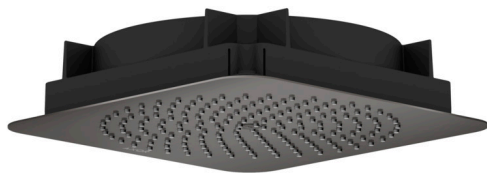

AXOR Citterio C

Kopfbrause 270/270 1jet EcoSmart Deckenintegriert

Oberfläche: **Polished Black Chrome** Artikelnummer: **28795330**

Beschreibung

Merkmale

- Brausekopfgrösse: 270 x 270 mm
- Strahlart: Rain
- Durchflussmenge Rain (bei 3 bar): 6,8 l/min
- Funktion ab: 4,3 l/min
- Maximale Durchflussmenge bei 3 bar: 6,8 l/min
- Mindestfliessdruck: 1,2 bar
- Material Strahlscheibe: Metall
- Kopfbrause zur Reinigung abnehmbar
- Montage: Deckenmontage
- Anschlussart: Grundkörper
- Geräuschgruppe: I
- Durchflussklasse: Z
- P-IX 10219/IZ

Artikeldetails

Preis exkl. MwSt.

743.00 CHF

Technologie

Produktabbildung