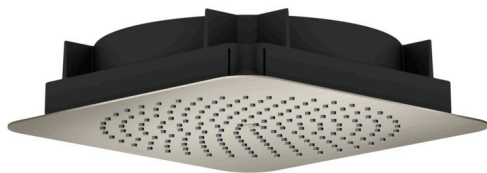

AXOR Citterio C

Kopfbrause 270/270 1jet EcoSmart Deckenintegriert

Oberfläche: **Stainless Steel Optic** Artikelnummer: **28795800**

Beschreibung

Merkmale

- Brausekopfgrösse: 270 x 270 mm
- Strahlart: Rain
- Durchflussmenge Rain (bei 3 bar): 6,8 l/min
- Funktion ab: 4,3 l/min
- Maximale Durchflussmenge bei 3 bar: 6,8 l/min
- Mindestfliessdruck: 1,2 bar
- Material Strahlscheibe: Metall
- Kopfbrause zur Reinigung abnehmbar
- Montage: Deckenmontage
- Anschlussart: Grundkörper
- Geräuschgruppe: I
- Durchflussklasse: Z
- P-IX 10219/IZ

Artikeldetails

Preis exkl. MwSt.

743.00 CHF

Technologie

Produktabbildung