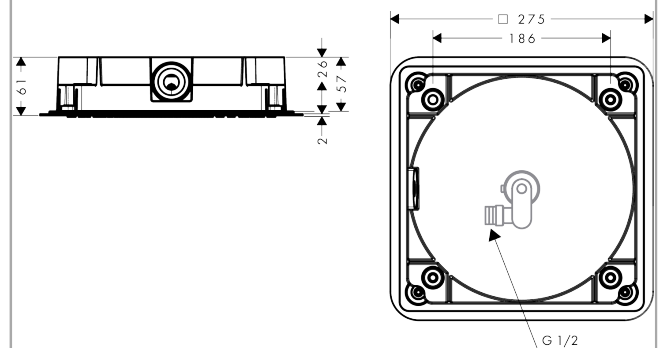

AXOR Citterio C

Kopfbrause 270/270 1jet EcoSmart Deckenintegriert

Oberfläche: **Stainless Steel Optic** Artikelnummer: **28795800**

Beschreibung

Merkmale

- Brausekopfgrösse: 270 x 270 mm
- Strahlart: Rain
- Durchflussmenge Rain (bei 3 bar): 6,8 l/min
- Funktion ab: 4,3 l/min
- Maximale Durchflussmenge bei 3 bar: 6,8 l/min
- Mindestfliessdruck: 1,2 bar
- Material Strahlscheibe: Metall
- Kopfbrause zur Reinigung abnehmbar
- Montage: Deckenmontage
- Anschlussart: Grundkörper
- Geräuschgruppe: I
- Durchflussklasse: Z
- P-IX 10219/IZ

Artikeldetails

Preis exkl. MwSt.

743.00 CHF

Technologie

Produktabbildung

Maßzeichnung

Durchflussdiagramm