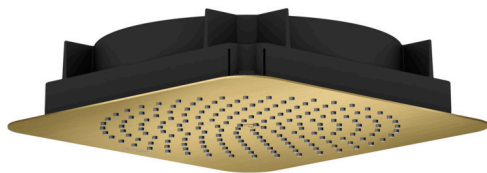

AXOR Citterio C
Kopfbrause 270/270 1jet EcoSmart Deckenintegriert
Oberfläche: **Brushed Brass** Artikelnummer: **28795950**

Beschreibung

Merkmale

- Brausekopfgrösse: 270 x 270 mm
- Strahlart: Rain
- Durchflussmenge Rain (bei 3 bar): 6,8 l/min
- Funktion ab: 4,3 l/min
- Maximale Durchflussmenge bei 3 bar: 6,8 l/min
- Mindestfliessdruck: 1,2 bar
- Material Strahlscheibe: Metall
- Kopfbrause zur Reinigung abnehmbar
- Montage: Deckenmontage
- Anschlussart: Grundkörper
- Geräuschgruppe: I
- Durchflussklasse: Z
- P-IX 10219/IZ

Artikeldetails

Preis exkl. MwSt.

743.00 CHF

Technologie

Produktabbildung