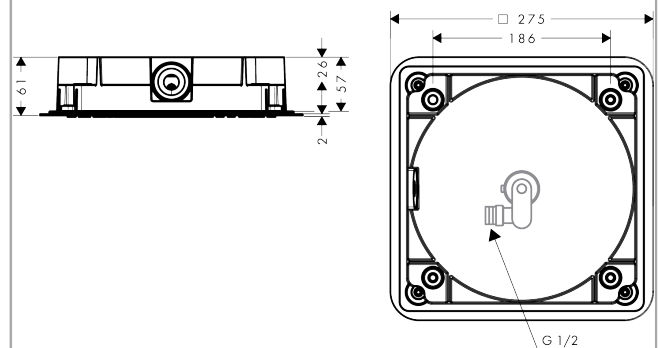

AXOR Citterio C
Kopfbrause 270/270 1jet EcoSmart Deckenintegriert
 Oberfläche: **Brushed Brass** Artikelnummer: **28795950**

Beschreibung

Merkmale

- Brausekopfgrösse: 270 x 270 mm
- Strahlart: Rain
- Durchflussmenge Rain (bei 3 bar): 6,8 l/min
- Funktion ab: 4,3 l/min
- Maximale Durchflussmenge bei 3 bar: 6,8 l/min
- Mindestfliessdruck: 1,2 bar
- Material Strahlscheibe: Metall
- Kopfbrause zur Reinigung abnehmbar
- Montage: Deckenmontage
- Anschlussart: Grundkörper
- Geräuschgruppe: I
- Durchflussklasse: Z
- P-IX 10219/IZ

Artikeldetails

Preis exkl. MwSt.

743.00 CHF

Technologie

Produktabbildung

Maßzeichnung

Durchflussdiagramm