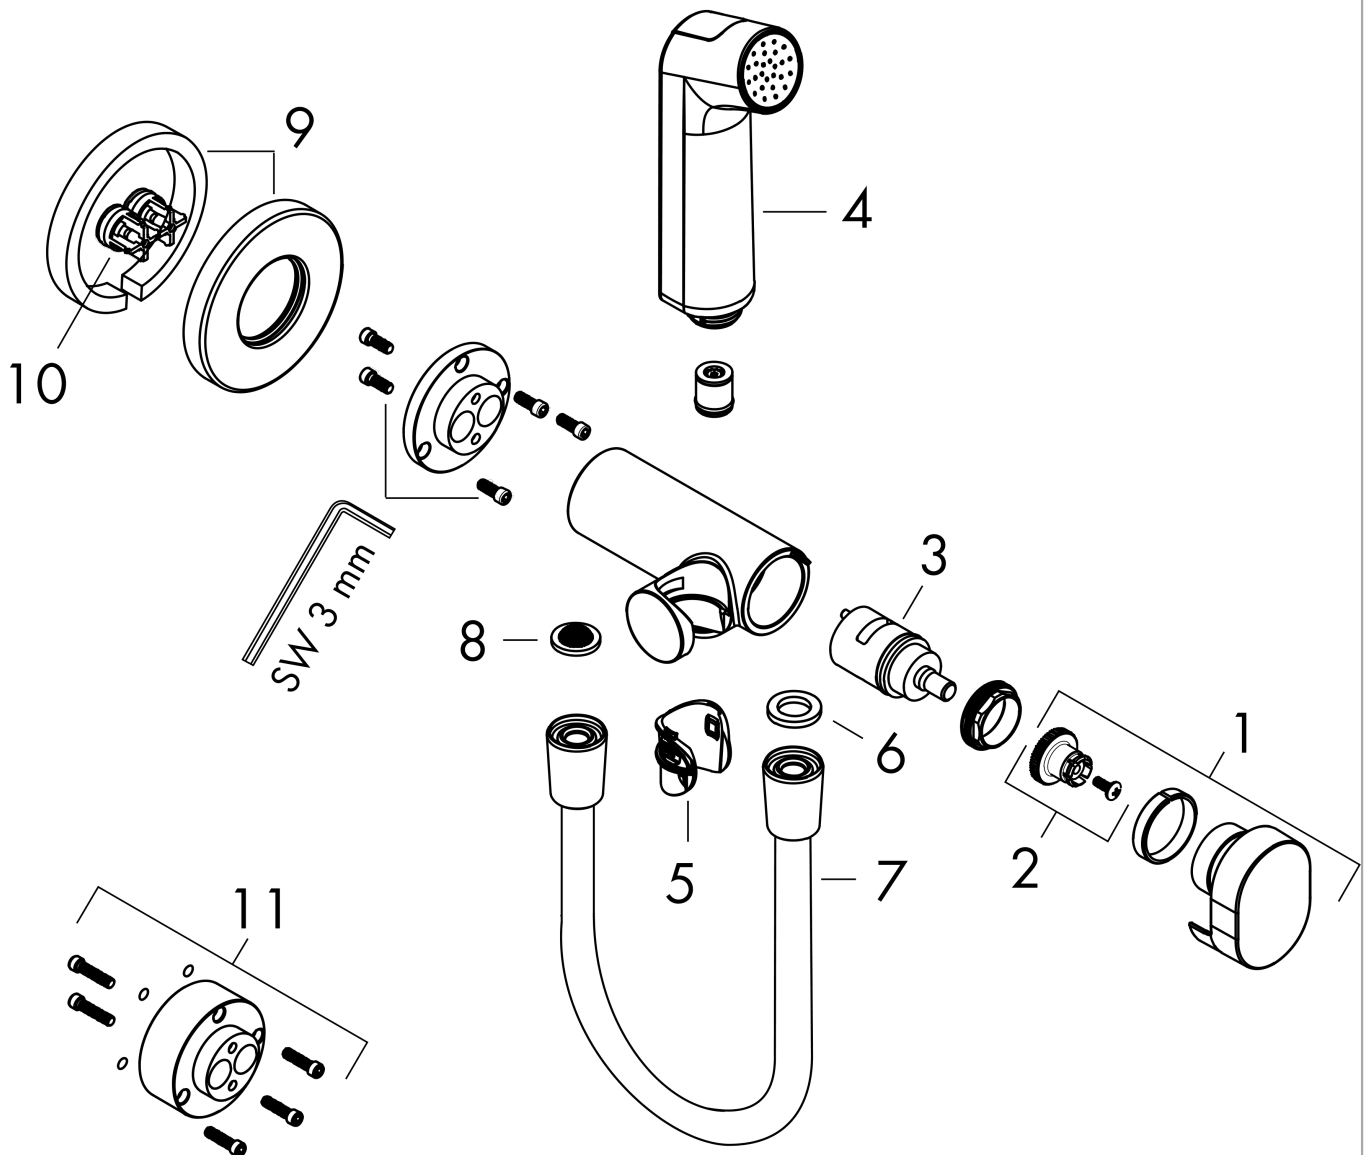

#### Merkmale

- besteht aus: Bidette Handbrause, Absperrventil mit integriertem Brausehalter, Brauseschlauch
- Brausekopfgröße: 28 mm
- maximale Durchflussmenge bei 3 bar: 6,2 l/min
- Mindestfließdruck: 1 bar
- Betriebsdruck: min. 1 bar/max. 10 bar
- nicht geeignet für Betrieb in Ländern mit gültiger EN 1717
- Brauseschlauch mit beidseitig konischer Mutter
- brauseseitiger Drehwirbel gegen lästiges Verdrehen des Brauseschlauches
- Länge Brauseschlauch: 1250 mm
- Anschlussart: Grundkörper
- mit Rückflussverhinderer
- integrierte Brausehalterfunktion
- Wandstützen aus Metall
- Wandbefestigung: Schraubbefestigung
- ausspülbare Siebdichtung
- nicht eigensicher gegen Rückfließen
- nicht enthalten: Grundkörper
- EU-Taxonomie: max. 8 l/min - Vermeidung erheblicher Beeinträchtigungen (DNSH)

### Maßzeichnung

**Bidette Handbrause 1jet S EcoSmart für Warmwasser mit Brausehalter und Brauseschlauch 125 cm**

Oberfläche: **Brushed Bronze** Artikelnummer: **29232140**

**Durchflussdiagramm**

**Bidette Handbrause 1jet S EcoSmart für Warmwasser mit Brausehalter und Brauseschlauch 125 cm**

Oberfläche: **Brushed Bronze** Artikelnummer: **29232140**

**Explosionszeichnung**

Baujahr: >10/22

**Bidette Handbrause 1jet S EcoSmart für Warmwasser mit Brausehalter und Brauseschlauch 125 cm**

Oberfläche: **Brushed Bronze** Artikelnummer: **29232140**

**Ersatzteilliste**

Baujahr: >10/22

Pos.	Beschreibung	Artikelnummer	PG	VE
1	Griff	94564140	60	1
2	Schnappeinsatz mit Schraube	94565000	1	1
3	Kartusche kpl.	94575000	10	1
4	Handbrause	94569140	59	1
5	Futter	94568000	1	1
6	Dichtung	98058000	1	1
7	Brauseschlauch Isiflex'B 1,25 m	28272140	98	1
8	Siebdichtung	94246000	1	1
9	Rosette	94567140	56	1
10	Rückflußverhinderer	93250000	5	1
11	Verlängerung	94574000	8	1
a	Grundset	29235180	0	1