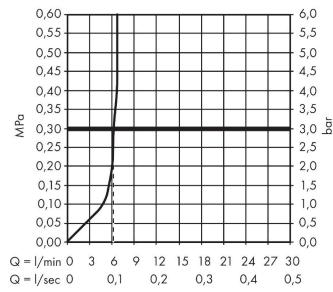

### Produktabbildung

### Maßzeichnung

**Bidette Handbrause 1jet S EcoSmart für Warmwasser mit Brausehalter und Brauseschlauch 125 cm**

Oberfläche: **Brushed Bronze** Artikelnummer: **29232140**

**Durchflussdiagramm**

**Bidette Handbrause 1jet S EcoSmart für Warmwasser mit Brausehalter und Brauseschlauch 125 cm**

Oberfläche: **Brushed Bronze** Artikelnummer: **29232140**

**Explosionszeichnung**

Baujahr: >10/22

**Bidette Handbrause 1jet S EcoSmart für Warmwasser mit Brausehalter und Brauseschlauch 125 cm**

Oberfläche: **Brushed Bronze** Artikelnummer: **29232140**