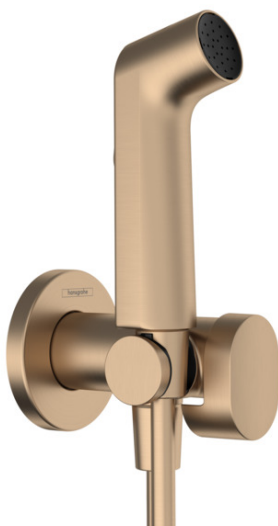

## Bidette Handbrause 1jet S EcoSmart für Warmwasser mit Brausehalter und Brauseschlauch 125 cm

Oberfläche: **Brushed Bronze** Artikelnummer: **29232140**

#### Merkmale

- besteht aus: Bidette Handbrause, Absperrventil mit integriertem Brausehalter, Brauseschlauch
- Brausekopfgröße: 28 mm
- maximale Durchflussmenge bei 3 bar: 6,2 l/min
- Mindestfließdruck: 1 bar
- Betriebsdruck: min. 1 bar/max. 10 bar
- nicht geeignet für Betrieb in Ländern mit gültiger EN 1717
- Brauseschlauch mit beidseitig konischer Mutter
- brauseseitiger Drehwirbel gegen lästiges Verdrehen des Brauseschlauches
- Länge Brauseschlauch: 1250 mm
- Anschlussart: Grundkörper
- mit Rückflussverhinderer
- integrierte Brausehalterfunktion
- Wandstützen aus Metall
- Wandbefestigung: Schraubbefestigung
- ausspülbare Siebdichtung
- nicht eigensicher gegen Rückfließen
- nicht enthalten: Grundkörper
- EU-Taxonomie: max. 8 l/min - Vermeidung erheblicher Beeinträchtigungen (DNSH)

### Maßzeichnung

**Bidette Handbrause 1jet S EcoSmart für Warmwasser mit Brausehalter und Brauseschlauch 125 cm**

Oberfläche: **Brushed Bronze** Artikelnummer: **29232140**

**Durchflussdiagramm**

**Bidette Handbrause 1jet S EcoSmart für Warmwasser mit Brausehalter und Brauseschlauch 125 cm**

Oberfläche: **Brushed Bronze** Artikelnummer: **29232140**

**Explosionszeichnung**

Baujahr: >10/22

**Bidette Handbrause 1jet S EcoSmart für Warmwasser mit Brausehalter und Brauseschlauch 125 cm**

Oberfläche: **Brushed Bronze** Artikelnummer: **29232140**