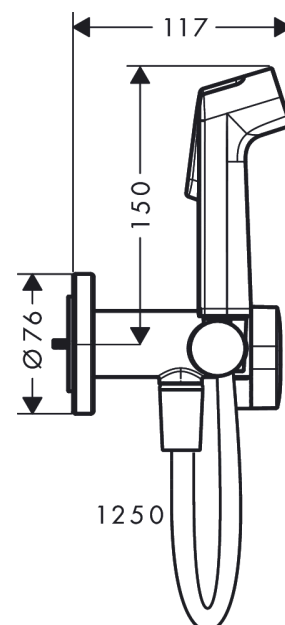

## Bidette Handbrause 1jet S EcoSmart für Warmwasser mit Brausehalter und Brauseschlauch 125 cm

Oberfläche: **Brushed Bronze** Artikelnummer: **29232140**

#### Merkmale

- besteht aus: Bidette Handbrause, Absperrventil mit integriertem Brausehalter, Brauseschlauch
- Brausekopfgröße: 28 mm
- maximale Durchflussmenge bei 3 bar: 6,2 l/min
- Mindestfließdruck: 1 bar
- Betriebsdruck: min. 1 bar/max. 10 bar
- nicht geeignet für Betrieb in Ländern mit gültiger EN 1717
- Brauseschlauch mit beidseitig konischer Mutter
- brauseseitiger Drehwirbel gegen lästiges Verdrehen des Brauseschlauches
- Länge Brauseschlauch: 1250 mm
- Anschlussart: Grundkörper
- mit Rückflussverhinderer
- integrierte Brausehalterfunktion
- Wandstützen aus Metall
- Wandbefestigung: Schraubbefestigung
- ausspülbare Siebdichtung
- nicht eigensicher gegen Rückfließen
- nicht enthalten: Grundkörper
- EU-Taxonomie: max. 8 l/min - Vermeidung erheblicher Beeinträchtigungen (DNSH)

### Maßzeichnung

**Bidette Handbrause 1jet S EcoSmart für Warmwasser mit Brausehalter und Brauseschlauch 125 cm**

Oberfläche: **Brushed Bronze** Artikelnummer: **29232140**

**Durchflussdiagramm**

**Bidette Handbrause 1jet S EcoSmart für Warmwasser mit Brausehalter und Brauseschlauch 125 cm**

**Ersatzteilliste**

Baujahr: >10/22

Pos.	Beschreibung	Artikelnummer	PG	VE
1	Griff	94564140	60	1
2	Schnappeinsatz mit Schraube	94565000	1	1
3	Kartusche kpl.	94575000	10	1
4	Handbrause	94569140	59	1
5	Futter	94568000	1	1
6	Dichtung	98058000	1	1
7	Brauseschlauch Isiflex'B 1,25 m	28272140	98	1
8	Siebdichtung	94246000	1	1
9	Rosette	94567140	56	1
10	Rückflußverhinderer	93250000	5	1
11	Verlängerung	94574000	8	1
a	Grundset	29235180	0	1