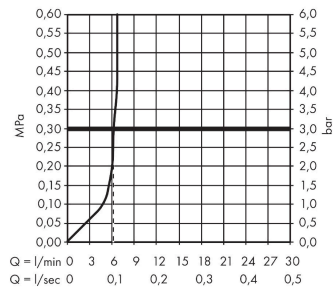

### Produktabbildung

### Maßzeichnung

**Bidette Handbrause 1jet E EcoSmart für Warmwasser mit Brausehalter und Brauseschlauch 125 cm**

Oberfläche: **Brushed Bronze** Artikelnummer: **29233140**

**Durchflussdiagramm**

**Bidette Handbrause 1jet E EcoSmart für Warmwasser mit Brausehalter und Brauseschlauch 125 cm**