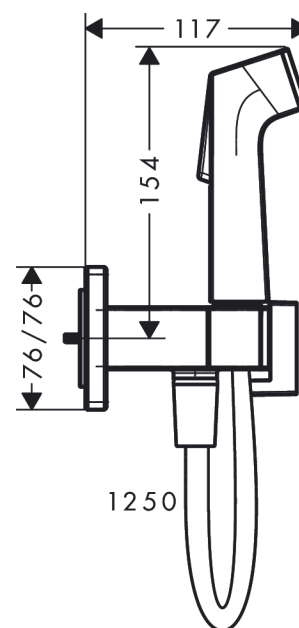

## Bidette Handbrause 1jet E EcoSmart für Warmwasser mit Brausehalter und Brauseschlauch 125 cm

Oberfläche: **Brushed Bronze** Artikelnummer: **29233140**

#### Merkmale

- besteht aus: Bidette Handbrause, Absperrventil mit integriertem Brausehalter, Brauseschlauch
- Brausekopfgröße: 28 mm
- QuickClean: Kalkablagerungen lassen sich einfach mit dem Finger abrubbeln
- maximale Durchflussmenge bei 3 bar: 6,2 l/min
- Mindestfließdruck: 1 bar
- Betriebsdruck: min. 1 bar/max. 10 bar
- nicht geeignet für Betrieb in Ländern mit gültiger EN 1717
- für Brauseschläuche mit beidseitig konischer oder zylindrischer Mutter
- brauseseitiger Drehwirbel gegen lästiges Verdrehen des Brauseschlauches
- Länge Brauseschlauch: 1250 mm
- Anschlussart: Grundkörper
- mit Rückflussverhinderer
- integrierte Brausehalterfunktion
- Wandstützen aus Metall
- Wandbefestigung: Schraubbefestigung
- ausspülbare Siebdichtung
- nicht eigensicher gegen Rückfließen
- nicht enthalten: Grundkörper
- EU-Taxonomie: max. 8 l/min - Vermeidung erheblicher Beeinträchtigungen (DNSH)

### Maßzeichnung

**Bidette Handbrause 1jet E EcoSmart für Warmwasser mit Brausehalter und Brauseschlauch 125 cm**

Oberfläche: **Brushed Bronze** Artikelnummer: **29233140**

**Durchflussdiagramm**

**Bidette Handbrause 1jet E EcoSmart für Warmwasser mit Brausehalter und Brauseschlauch 125 cm**

**Ersatzteilliste**

Baujahr: >10/22

Pos.	Beschreibung	Artikelnummer	PG	VE
1	Griff	94570140	60	1
2	Schnappeinsatz mit Schraube	94565000	1	1
3	Kartusche kpl.	94575000	10	1
4	Handbrause	94572140	60	1
5	Futter	94568000	1	1
6	Brauseschlauch Isiflex'B 1,25 m	28272140	98	1
7	Dichtung	98058000	1	1
8	Siebichtung	94246000	1	1
9	Rosette	94571140	58	1
10	Rückflußverhinderer	93250000	5	1
11	Verlängerung	94574000	8	1
a	Grundset	29235180	0	1