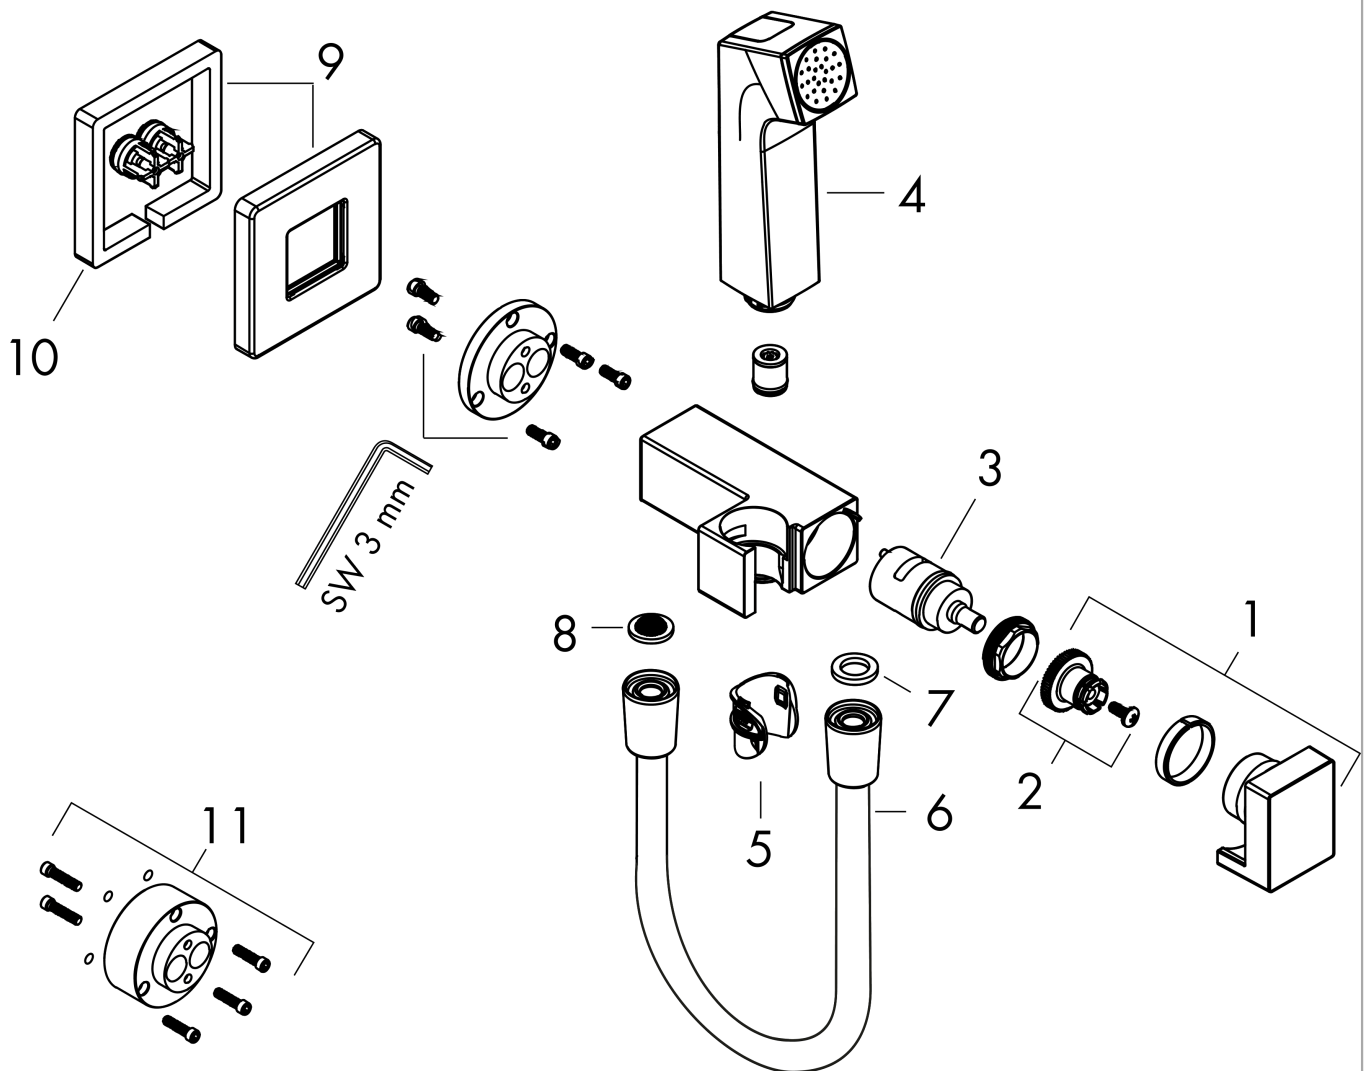

#### Merkmale

- besteht aus: Bidette Handbrause, Absperrventil mit integriertem Brausehalter, Brauseschlauch
- Brausekopfgröße: 28 mm
- QuickClean: Kalkablagerungen lassen sich einfach mit dem Finger abrubbeln
- maximale Durchflussmenge bei 3 bar: 6,2 l/min
- Mindestfließdruck: 1 bar
- Betriebsdruck: min. 1 bar/max. 10 bar
- nicht geeignet für Betrieb in Ländern mit gültiger EN 1717
- für Brauseschläuche mit beidseitig konischer oder zylindrischer Mutter
- brauseseitiger Drehwirbel gegen lästiges Verdrehen des Brauseschlauches
- Länge Brauseschlauch: 1250 mm
- Anschlussart: Grundkörper
- mit Rückflussverhinderer
- integrierte Brausehalterfunktion
- Wandstützen aus Metall
- Wandbefestigung: Schraubbefestigung
- ausspülbare Siebdichtung
- nicht eigensicher gegen Rückfließen
- nicht enthalten: Grundkörper
- EU-Taxonomie: max. 8 l/min - Vermeidung erheblicher Beeinträchtigungen (DNSH)

### Maßzeichnung

**Bidette Handbrause 1jet E EcoSmart für Warmwasser mit Brausehalter und Brauseschlauch 125 cm**

Oberfläche: **Brushed Bronze** Artikelnummer: **29233140**

**Durchflussdiagramm**

**Bidette Handbrause 1jet E EcoSmart für Warmwasser mit Brausehalter und Brauseschlauch 125 cm**

Oberfläche: **Brushed Bronze** Artikelnummer: **29233140**

**Explosionszeichnung**

Baujahr: >10/22

**Bidette Handbrause 1jet E EcoSmart für Warmwasser mit Brausehalter und Brauseschlauch 125 cm**

Oberfläche: **Brushed Bronze** Artikelnummer: **29233140**

**Ersatzteilliste**

Baujahr: >10/22

Pos.	Beschreibung	Artikelnummer	PG	VE
1	Griff	94570140	60	1
2	Schnappeinsatz mit Schraube	94565000	1	1
3	Kartusche kpl.	94575000	10	1
4	Handbrause	94572140	60	1
5	Futter	94568000	1	1
6	Brauseschlauch Isiflex'B 1,25 m	28272140	98	1
7	Dichtung	98058000	1	1
8	Siebichtung	94246000	1	1
9	Rosette	94571140	58	1
10	Rückflußverhinderer	93250000	5	1
11	Verlängerung	94574000	8	1
a	Grundset	29235180	0	1