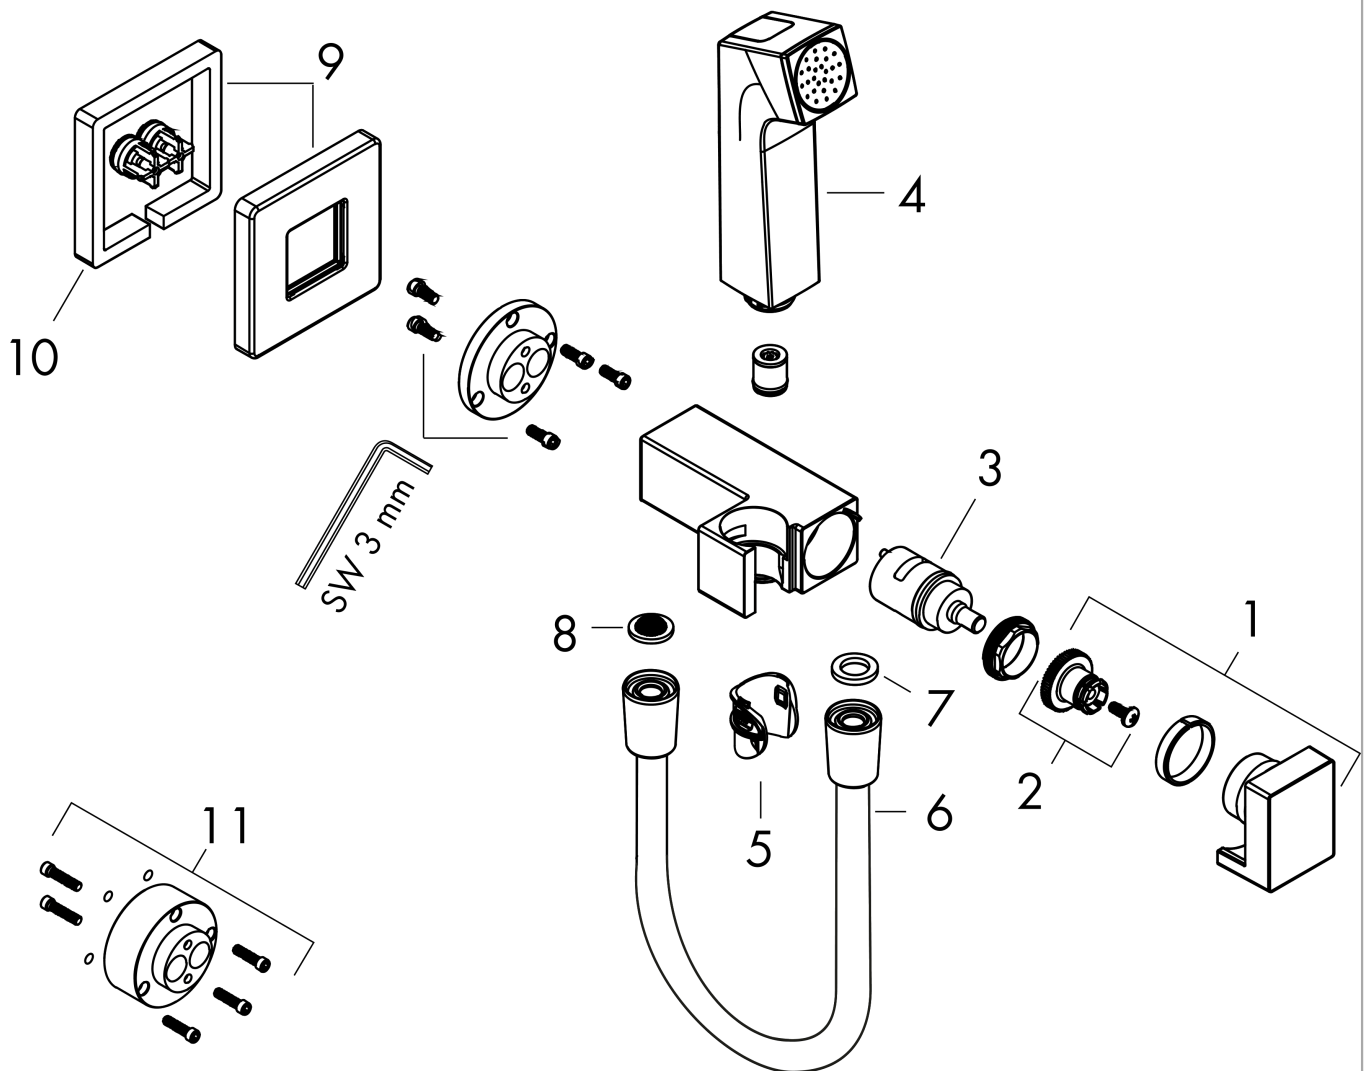

#### Merkmale

- besteht aus: Bidette Handbrause, Absperrventil mit integriertem Brausehalter, Brauseschlauch
- Brausekopfgröße: 28 mm
- QuickClean: Kalkablagerungen lassen sich einfach mit dem Finger abrubbeln
- maximale Durchflussmenge bei 3 bar: 6,2 l/min
- Mindestfließdruck: 1 bar
- Betriebsdruck: min. 1 bar/max. 10 bar
- nicht geeignet für Betrieb in Ländern mit gültiger EN 1717
- für Brauseschläuche mit beidseitig konischer oder zylindrischer Mutter
- brauseseitiger Drehwirbel gegen lästiges Verdrehen des Brauseschlauches
- Länge Brauseschlauch: 1250 mm
- Anschlussart: Grundkörper
- mit Rückflussverhinderer
- integrierte Brausehalterfunktion
- Wandstützen aus Metall
- Wandbefestigung: Schraubbefestigung
- ausspülbare Siebdichtung
- nicht eigensicher gegen Rückfließen
- nicht enthalten: Grundkörper
- EU-Taxonomie: max. 8 l/min - Vermeidung erheblicher Beeinträchtigungen (DNSH)

### Maßzeichnung

**Bidette Handbrause 1jet E EcoSmart für Warmwasser mit Brausehalter und Brauseschlauch 125 cm**

Oberfläche: **Mattschwarz** Artikelnummer: **29233670**

**Durchflussdiagramm**

**Bidette Handbrause 1jet E EcoSmart für Warmwasser mit Brausehalter und Brauseschlauch 125 cm**

Oberfläche: **Mattschwarz** Artikelnummer: **29233670**

**Explosionszeichnung**

Baujahr: >10/22

**Bidette Handbrause 1jet E EcoSmart für Warmwasser mit Brausehalter und Brauseschlauch 125 cm**

Oberfläche: **Mattschwarz** Artikelnummer: **29233670**

**Ersatzteilliste**

Baujahr: >10/22

Pos.	Beschreibung	Artikelnummer	PG	VE
1	Griff	94570670	60	1
2	Schnappeinsatz mit Schraube	94565000	1	1
3	Kartusche kpl.	94575000	10	1
4	Handbrause	94572670	60	1
5	Futter	94568000	1	1
6	Brauseschlauch Isiflex'B 1,25 m	28272670	98	1
7	Dichtung	98058000	1	1
8	Siebdichtung	94246000	1	1
9	Rosette	94571670	58	1
10	Rückflußverhinderer	93250000	5	1
11	Verlängerung	94574000	8	1
a	Grundset	29235180	0	1