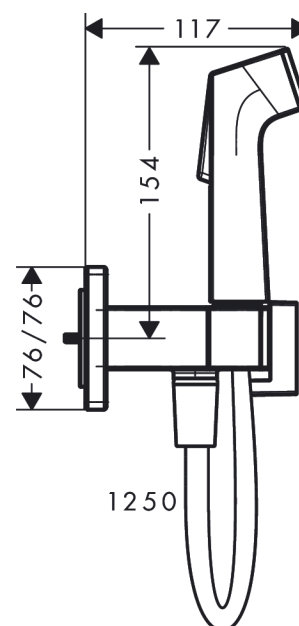

## Bidette Handbrause 1jet E EcoSmart für Warmwasser mit Brausehalter und Brauseschlauch 125 cm

Oberfläche: **Mattschwarz** Artikelnummer: **29233670**

#### Merkmale

- besteht aus: Bidette Handbrause, Absperrventil mit integriertem Brausehalter, Brauseschlauch
- Brausekopfgröße: 28 mm
- QuickClean: Kalkablagerungen lassen sich einfach mit dem Finger abrubbeln
- maximale Durchflussmenge bei 3 bar: 6,2 l/min
- Mindestfließdruck: 1 bar
- Betriebsdruck: min. 1 bar/max. 10 bar
- nicht geeignet für Betrieb in Ländern mit gültiger EN 1717
- für Brauseschläuche mit beidseitig konischer oder zylindrischer Mutter
- brauseseitiger Drehwirbel gegen lästiges Verdrehen des Brauseschlauches
- Länge Brauseschlauch: 1250 mm
- Anschlussart: Grundkörper
- mit Rückflussverhinderer
- integrierte Brausehalterfunktion
- Wandstützen aus Metall
- Wandbefestigung: Schraubbefestigung
- ausspülbare Siebdichtung
- nicht eigensicher gegen Rückfließen
- nicht enthalten: Grundkörper
- EU-Taxonomie: max. 8 l/min - Vermeidung erheblicher Beeinträchtigungen (DNSH)

### Maßzeichnung

**Bidette Handbrause 1jet E EcoSmart für Warmwasser mit Brausehalter und Brauseschlauch 125 cm**

Oberfläche: **Mattschwarz** Artikelnummer: **29233670**

**Durchflussdiagramm**

**Bidette Handbrause 1jet E EcoSmart für Warmwasser mit Brausehalter und Brauseschlauch 125 cm**

**Ersatzteilliste**

Baujahr: >10/22

Pos.	Beschreibung	Artikelnummer	PG	VE
1	Griff	94570670	60	1
2	Schnappeinsatz mit Schraube	94565000	1	1
3	Kartusche kpl.	94575000	10	1
4	Handbrause	94572670	60	1
5	Futter	94568000	1	1
6	Brauseschlauch Isiflex'B 1,25 m	28272670	98	1
7	Dichtung	98058000	1	1
8	Siebdichtung	94246000	1	1
9	Rosette	94571670	58	1
10	Rückflußverhinderer	93250000	5	1
11	Verlängerung	94574000	8	1
a	Grundset	29235180	0	1