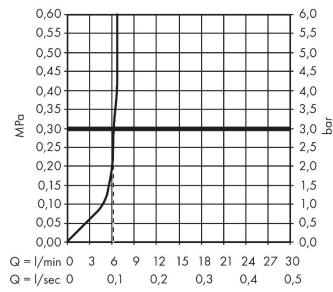

### Produktabbildung

### Maßzeichnung

**Bidette Handbrause 1jet E EcoSmart für Warmwasser mit Brausehalter und Brauseschlauch 125 cm**

Oberfläche: **Mattschwarz** Artikelnummer: **29233670**

**Durchflussdiagramm**

**Bidette Handbrause 1jet E EcoSmart für Warmwasser mit Brausehalter und Brauseschlauch 125 cm**

Oberfläche: **Mattschwarz** Artikelnummer: **29233670**

**Explosionszeichnung**

Baujahr: >10/22

**Bidette Handbrause 1jet E EcoSmart für Warmwasser mit Brausehalter und Brauseschlauch 125 cm**

Oberfläche: **Mattschwarz** Artikelnummer: **29233670**