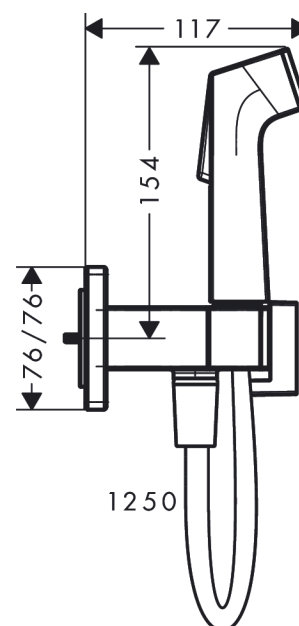

Bidette Handbrause 1jet E EcoSmart für Warmwasser mit Brausehalter und Brauseschlauch 125 cm

Oberfläche: **Mattweiß** Artikelnummer: **29233700**

Beschreibung

Merkmale

- besteht aus: Bidette Handbrause, Absperrventil mit integriertem Brausehalter, Brauseschlauch
- Brausekopfgröße: 28 mm
- QuickClean: Kalkablagerungen lassen sich einfach mit dem Finger abrubbeln
- maximale Durchflussmenge bei 3 bar: 6,2 l/min
- Mindestfließdruck: 1 bar
- Betriebsdruck: min. 1 bar/max. 10 bar
- nicht geeignet für Betrieb in Ländern mit gültiger EN 1717
- für Brauseschläuche mit beidseitig konischer oder zylindrischer Mutter
- brauseseitiger Drehwirbel gegen lästiges Verdrehen des Brauseschlauches
- Länge Brauseschlauch: 1250 mm
- Anschlussart: Grundkörper
- mit Rückflussverhinderer
- integrierte Brausehalterfunktion
- Wandstützen aus Metall
- Wandbefestigung: Schraubbefestigung
- ausspülbare Siebdichtung
- nicht eigensicher gegen Rückfließen
- nicht enthalten: Grundkörper
- EU-Taxonomie: max. 8 l/min - Vermeidung erheblicher Beeinträchtigungen (DNSH)

Technologie

Produktabbildung

Maßzeichnung

Bidette Handbrause 1jet E EcoSmart für Warmwasser mit Brausehalter und Brauseschlauch 125 cm

Oberfläche: **Mattweiß** Artikelnummer: **29233700**

Durchflussdiagramm

Oberfläche: **Mattweiß** Artikelnummer: **29233700**

Ersatzteilliste

Baujahr: >10/22

Pos.	Beschreibung	Artikelnummer	PG	VE
1	Griff	94570700	60	1
2	Schnappeinsatz mit Schraube	94565000	1	1
3	Kartusche kpl.	94575000	10	1
4	Handbrause	94572700	60	1
5	Futter	94568000	1	1
6	Dichtung	98058000	1	1
7	Brauseschlauch Isiflex'B 1,25 m	28272700	98	1
8	Siebdichtung	94246000	1	1
9	Rosette	94571700	58	1
10	Rückflußverhinderer	93250000	5	1
11	Verlängerung	94574000	8	1
a	Grundset	29235180	0	1