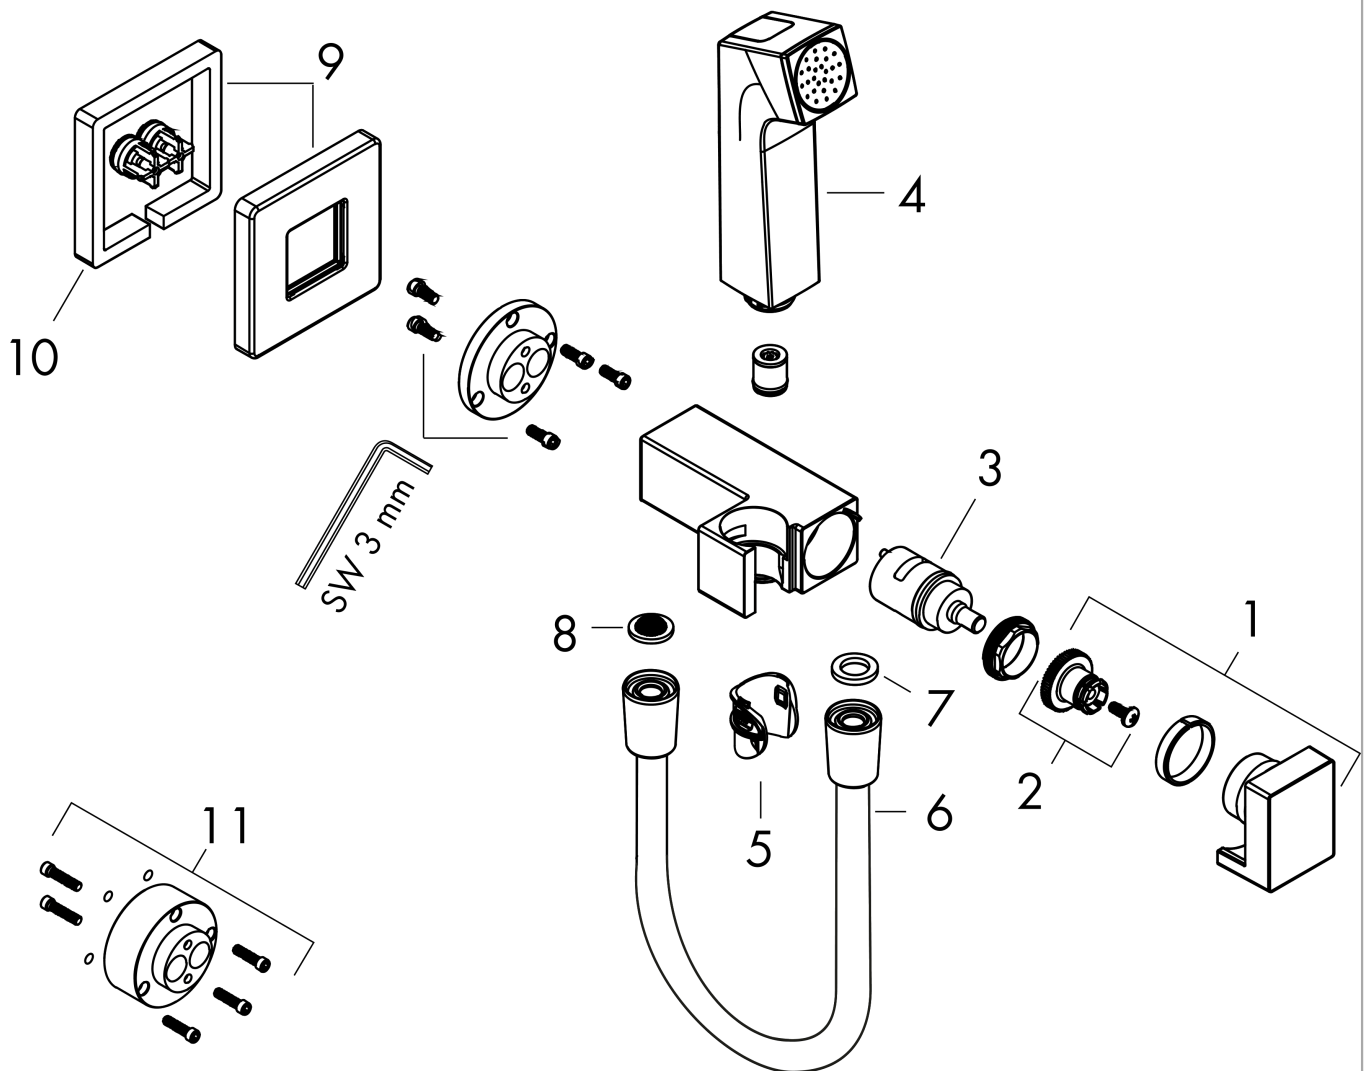

Bidette Handbrause 1jet E EcoSmart für Warmwasser mit Brausehalter und Brauseschlauch 125 cm

Oberfläche: **Mattweiß** Artikelnummer: **29233700**

Explosionszeichnung

Baujahr: >10/22

Bidette Handbrause 1jet E EcoSmart für Warmwasser mit Brausehalter und Brauseschlauch 125 cm

Oberfläche: **Mattweiß** Artikelnummer: **29233700**

Ersatzteilliste

Baujahr: >10/22

Pos.	Beschreibung	Artikelnummer	PG	VE
1	Griff	94570700	60	1
2	Schnappeinsatz mit Schraube	94565000	1	1
3	Kartusche kpl.	94575000	10	1
4	Handbrause	94572700	60	1
5	Futter	94568000	1	1
6	Dichtung	98058000	1	1
7	Brauseschlauch Isiflex'B 1,25 m	28272700	98	1
8	Siebdichtung	94246000	1	1
9	Rosette	94571700	58	1
10	Rückflußverhinderer	93250000	5	1
11	Verlängerung	94574000	8	1
a	Grundset	29235180	0	1