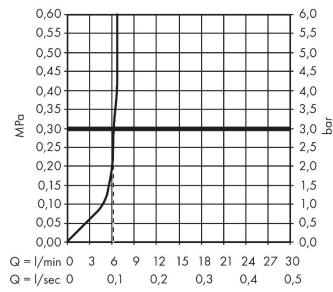

Bidette Handbrause 1jet E EcoSmart für Warmwasser mit Brausehalter und Brauseschlauch 125 cm

Oberfläche: **Mattweiß** Artikelnummer: **29233700**

Beschreibung

Merkmale

- besteht aus: Bidette Handbrause, Absperrventil mit integriertem Brausehalter, Brauseschlauch
- Brausekopfgröße: 28 mm
- QuickClean: Kalkablagerungen lassen sich einfach mit dem Finger abrubbeln
- maximale Durchflussmenge bei 3 bar: 6,2 l/min
- Mindestfließdruck: 1 bar
- Betriebsdruck: min. 1 bar/max. 10 bar
- nicht geeignet für Betrieb in Ländern mit gültiger EN 1717
- für Brauseschläuche mit beidseitig konischer oder zylindrischer Mutter
- brauseseitiger Drehwirbel gegen lästiges Verdrehen des Brauseschlauches
- Länge Brauseschlauch: 1250 mm
- Anschlussart: Grundkörper
- mit Rückflussverhinderer
- integrierte Brausehalterfunktion
- Wandstützen aus Metall
- Wandbefestigung: Schraubbefestigung
- ausspülbare Siebdichtung
- nicht eigensicher gegen Rückfließen
- nicht enthalten: Grundkörper
- EU-Taxonomie: max. 8 l/min - Vermeidung erheblicher Beeinträchtigungen (DNSH)

Technologie

Produktabbildung

Maßzeichnung

Bidette Handbrause 1jet E EcoSmart für Warmwasser mit Brausehalter und Brauseschlauch 125 cm

Oberfläche: **Mattweiß** Artikelnummer: **29233700**

Durchflussdiagramm

Bidette Handbrause 1jet E EcoSmart für Warmwasser mit Brausehalter und Brauseschlauch 125 cm

Oberfläche: **Mattweiß** Artikelnummer: **29233700**

Explosionszeichnung

Baujahr: >10/22

Bidette Handbrause 1jet E EcoSmart für Warmwasser mit Brausehalter und Brauseschlauch 125 cm