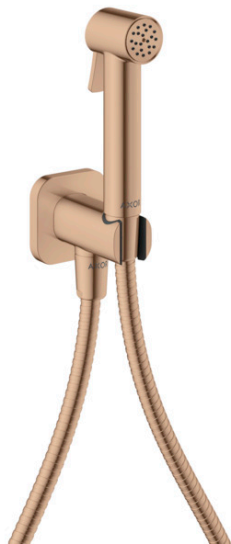

AXOR Bidette Showers

Bidette Handbrause 1jet softsquare für Kaltwasser mit Brausehalter und Brauseschlauch 1,25 m

Oberfläche: **Polished Red Gold** Artikelnummer: **29241300**

Beschreibung

Merkmale

- besteht aus: Bidette Handbrause, Brausehalter mit integriertem Absperrventil, Metallbrauseschlauch
- Brausekopfgröße: 28 mm
- nicht geeignet für Betrieb in Ländern mit gültiger EN 1717
- Strahlscheibe zur Reinigung abnehmbar
- Betätigungssteuerung zur Einstellung der Durchflussmenge / Sprühintensität
- Brauseschlauch mit beidseitig konischer Mutter
- Drehwirbel: beidseitig
- Länge Brauseschlauch: 1250 mm
- Anschlussart: G 1/2
- mit Rückflussverhinderer
- ausspülbare Siebdichtung
- Material: Metall
- nicht eigensicher gegen Rückfließen

Technologie

Produktabbildung