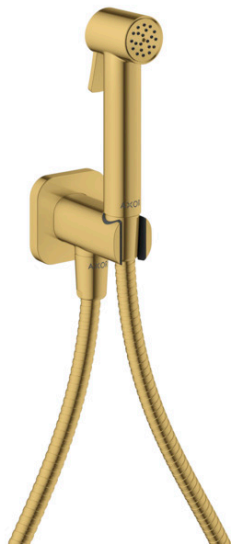

AXOR Bidette Showers

Bidette Handbrause 1jet softsquare für Kaltwasser mit Brausehalter und Brauseschlauch 1,25 m

Oberfläche: **Polished Gold Optic** Artikelnummer: **29241990**

Beschreibung

Merkmale

- besteht aus: Bidette Handbrause, Brausehalter mit integriertem Absperrventil, Metallbrauseschlauch
- Brausekopfgröße: 28 mm
- nicht geeignet für Betrieb in Ländern mit gültiger EN 1717
- Strahlscheibe zur Reinigung abnehmbar
- Betätigungssteuerung zur Einstellung der Durchflussmenge / Sprühintensität
- Brauseschlauch mit beidseitig konischer Mutter
- Drehwirbel: beidseitig
- Länge Brauseschlauch: 1250 mm
- Anschlussart: G 1/2
- mit Rückflussverhinderer
- ausspülbare Siebdichtung
- Material: Metall
- nicht eigensicher gegen Rückfließen

Technologie

Produktabbildung

Maßzeichnung