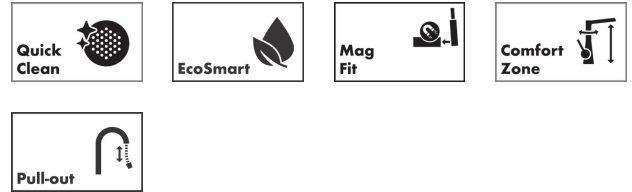

AXOR Citterio
Einhebel-Küchenmischer 250 mit Ausziehbrause EcoSmart
 Oberfläche: **Brushed Nickel** Artikelnummer: **39832820**

Beschreibung

Merkmale

- ComfortZone 250
- Schwenkbereich einstellbar in 2 Stufen auf 110° oder 150°
- Brausestrahl, Laminarstrahl
- Brausestrahl arretierbar, Strahlrückstellung durch Tastendruck
- MagFit magnetische Brausehalterung
- Quick-Connect Schlauch
- maximale Durchflussmenge bei 3 bar: 4,8 l/min
- Keramikmischsystem
- Temperaturbegrenzung einstellbar
- Rückflussverhinderer integriert
- für Durchlauferhitzer geeignet
- Auszugslänge bis zu 50 cm
- EU-Taxonomie: max. 6 l/min - wesentlicher Beitrag (SC) möglich

Technologie

Produktabbildung

Maßzeichnung

AXOR Citterio
Einhebel-Küchenmischer 250 mit Ausziehbrause EcoSmart
 Oberfläche: **Brushed Nickel** Artikelnummer: **39832820**

Durchflussdiagramm