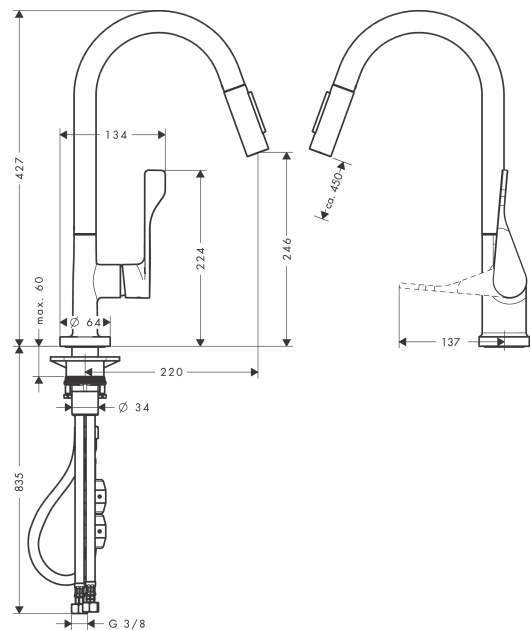

AXOR Citterio
Einhebel-Küchenmischer 250 mit Ausziehbrause EcoSmart
 Oberfläche: **Brushed Nickel** Artikelnummer: **39832820**

Beschreibung

Merkmale

- ComfortZone 250
- Schwenkbereich einstellbar in 2 Stufen auf 110° oder 150°
- Brausestrahl, Laminarstrahl
- Brausestrahl arretierbar, Strahlrückstellung durch Tastendruck
- MagFit magnetische Brausehalterung
- Quick-Connect Schlauch
- maximale Durchflussmenge bei 3 bar: 4,8 l/min
- Keramikmischsystem
- Temperaturbegrenzung einstellbar
- Rückflussverhinderer integriert
- für Durchlauferhitzer geeignet
- Auszugslänge bis zu 50 cm
- EU-Taxonomie: max. 6 l/min - wesentlicher Beitrag (SC) möglich

Technologie

Produktabbildung

Maßzeichnung

AXOR Citterio
Einhebel-Küchenmischer 250 mit Ausziehbrause EcoSmart
 Oberfläche: **Brushed Nickel** Artikelnummer: **39832820**

Durchflussdiagramm