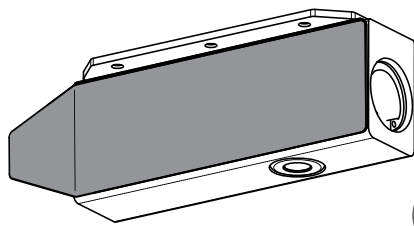

1

PZ2 3 mm

2x
M4x8

2

1

2

1

2

120 sec.

3

1

2