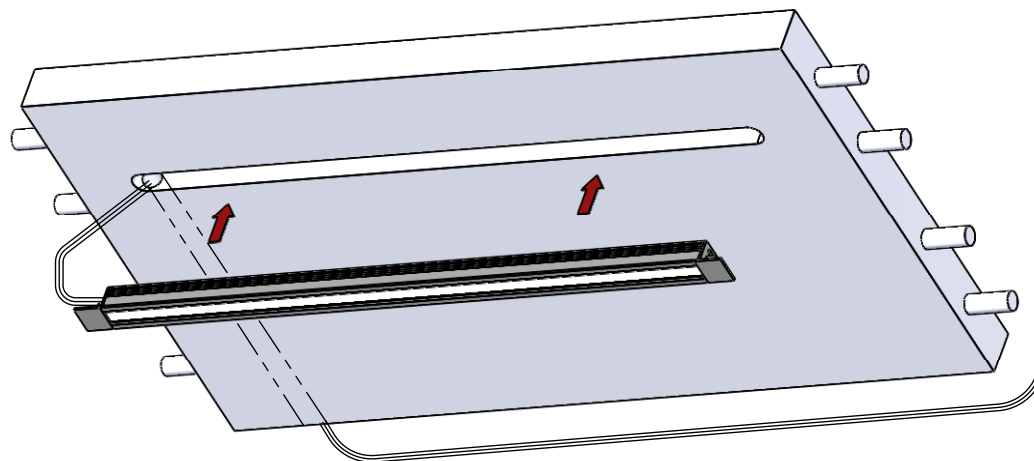

# Montageanleitung / Installation Instructions

## LED FineLite

Typ L214 12VDC max.

2,4 W	L = 200 - 300 mm	11,4 W	L = 1101-1200 mm
3,4 W	L = 301 - 400 mm	12,4 W	L = 1201-1300 mm
4,4 W	L = 401 - 500 mm	13,4 W	L = 1301-1400 mm
5,4 W	L = 501 - 600 mm	14,4 W	L = 1401-1500 mm
6,4 W	L = 601 - 700 mm	15,4 W	L = 1501-1600 mm
7,4 W	L = 701 - 800 mm	16,4 W	L = 1601-1700 mm
8,4 W	L = 801 - 900 mm	17,4 W	L = 1701-1800 mm
9,4 W	L = 901-1000 mm	18,4 W	L = 1801-1900 mm
10,4 W	L = 1001-1100 mm	19,4 W	L = 1901-2000 mm