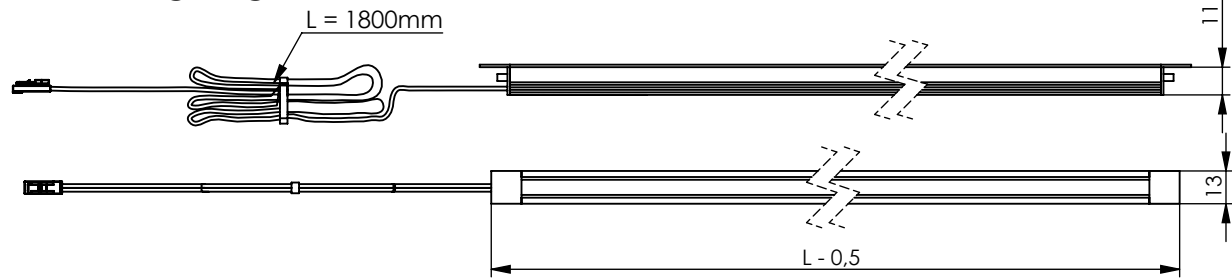

# Montageanleitung / Installation Instructions

## LED FineLite

Typ L214 12VDC max.

2,4 W	L = 200 - 300 mm	11,4 W	L = 1101-1200 mm
3,4 W	L = 301 - 400 mm	12,4 W	L = 1201-1300 mm
4,4 W	L = 401 - 500 mm	13,4 W	L = 1301-1400 mm
5,4 W	L = 501 - 600 mm	14,4 W	L = 1401-1500 mm
6,4 W	L = 601 - 700 mm	15,4 W	L = 1501-1600 mm
7,4 W	L = 701 - 800 mm	16,4 W	L = 1601-1700 mm
8,4 W	L = 801 - 900 mm	17,4 W	L = 1701-1800 mm
9,4 W	L = 901-1000 mm	18,4 W	L = 1801-1900 mm
10,4 W	L = 1001-1100 mm	19,4 W	L = 1901-2000 mm