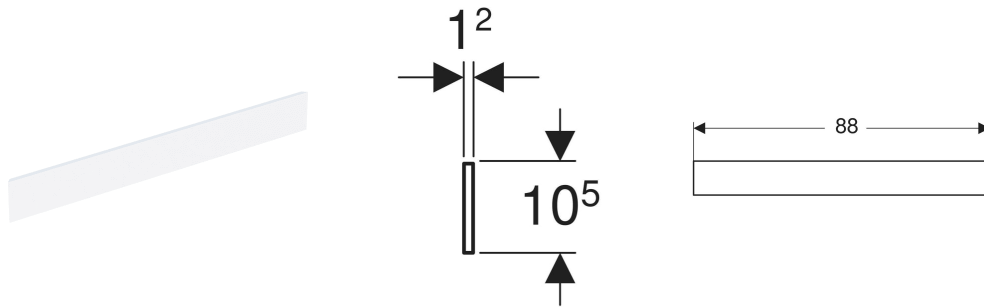

Geberit Bambini Dekorblende Front, für Spiel- und Waschlandschaft, für zwei Waschtischarmaturen

VERWENDUNGSZWECKE

- Für Bambini Spiel- und Waschlandschaft

EIGENSCHAFTEN

- Schlagfest
- Kratzfest
- Reinigung einfach

- Nahtlose Oberflächenreparatur

TECHNISCHE DATEN

Werkstoff Varicor

LIEFERUMFANG

- Dekorblende

INFO

- Farbe Blau angelehnt an RAL Design 2703035. Farbe Rot angelehnt an RAL Design 304060. Farbe Gelb angelehnt an RAL Design 808060. Farbe Grün angelehnt an RAL 6018

Art.-Nr.	Farbe / Oberfläche	VE1 St.
430210016	weiß-alpin / matt	1