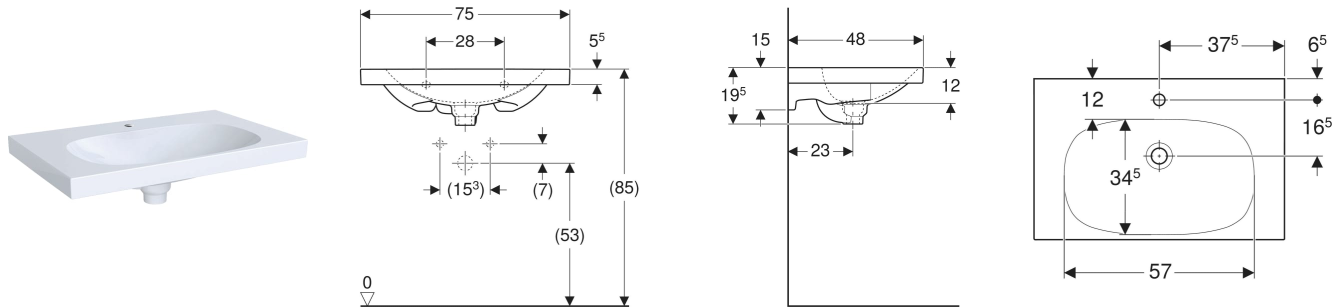

Geberit Acanto Waschtisch mit Überlauf verdeckt, Ablagefläche und Ablaufkappe

Der Artikel wird von Geberit nicht mehr produziert. Im Handel ist er auslaufend oder nicht mehr erhältlich.

EIGENSCHAFTEN

- Unterbaufähig
- Überlaufsystem keramisch
- Mit Ablagefläche

- Verchromte Abdeckung

TECHNISCHE DATEN

Werkstoff

Sanitärkeramik

LIEFERUMFANG

- Ablaufkappe

Art.-Nr.	Farbe / Oberfläche	Hahnloch	Überlauf	B cm	Breite Unterschrank cm	H cm	T cm	VE1 St.	VE2 St.
500.630.01.8 Produktion eingestellt	weiß / KeraTect	mittig	verdeckt	75	74	19.5	48	1	10