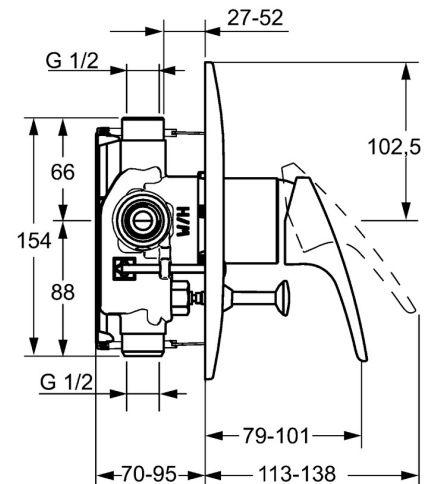

EAN: 4015474271449

static.hansa.com/01849183

- Wanne & Dusche
- Einhebelmischer, Fertigmontageset
- Wandmontage für Unterputz-Einbaukörper
- Chrom
- Hebel mit W+K-Kennzeichnung, Einhandbedienhebel/Griff
- Zugumsteller, Automatische Rückstellung
- Rosette rund, Rosette mit Schrauben
- Renovierungslösung für bereits installierte Unterputzkörper, passend zu 01000100 und 02000100

Technische Daten

Technische Eigenschaften

Warmwasserversorgung	max. +80°C
Arbeitsdruck	0.5-10 bar

Vorschriften

EN Standard	EN 817
-------------	--------

Zulassungen und Deklarationen

Konformitätserklärung	DoC
-----------------------	-----

Ersatzteile

SP01849183

	Name	Art.-Nr.
1	Langer Hebel, L=138	01880076
1	Hebel, L=93 mm	01880083
1.1	Schraube, M5x8, SW2.5	59904755
1.2	Kunststoffadapter	59904778
1.3	Dekorkappe Grau	59912112
2	Abdeckplatte, d 205 mm	59911967
2.1	Abdeckkappe	59904820
2.3	Schraube, M5x65	59904847
2.4	Begrenzungskappe	59904846
2.5	Gummidichtung	59912232
2.6	O-Ring, 55x2	59912543
5	Umstellung	59910900
15.1	Druckknopf	59904828
5.2	Dichtungskit	59904791
5.3	O-Ring, d 4x1	59902331
N.I.	Verlängerungssatz, 20 mm	59904983