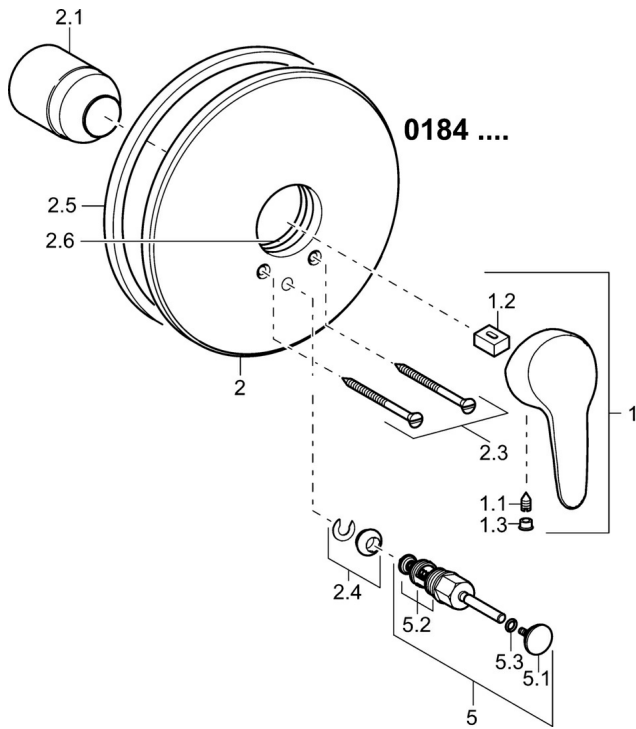

EAN: 4015474271449

static.hansa.com/01849183

- Wanne & Dusche
- Einhebelmischer, Fertigmontageset
- Wandmontage für Unterputz-Einbaukörper
- Chrom
- Hebel mit W+K-Kennzeichnung, Einhandbedienhebel/Griff
- Zugumsteller, Automatische Rückstellung
- Rosette rund, Rosette mit Schrauben
- Renovierungslösung für bereits installierte Unterputzkörper, passend zu 01000100 und 02000100

Technische Daten

Technische Eigenschaften

Warmwasserversorgung	max. +80°C
Arbeitsdruck	0.5-10 bar

Vorschriften

EN Standard	EN 817
-------------	--------

Zulassungen und Deklarationen

Konformitätserklärung	DoC
-----------------------	-----

Ersatzteile

SP01849183

	Name	Art.-Nr.
1	Langer Hebel, L=138	01880076
1	Hebel, L=93 mm	01880083
1.1	Schraube, M5x8, SW2.5	59904755
1.2	Kunststoffadapter	59904778
1.3	Dekorkappe Grau	59912112
2	Abdeckplatte, d 205 mm	59911967
2.1	Abdeckkappe	59904820
2.3	Schraube, M5x65	59904847
2.4	Begrenzungskappe	59904846
2.5	Gummidichtung	59912232
2.6	O-Ring, 55x2	59912543
5	Umstellung	59910900
15.1	Druckknopf	59904828
5.2	Dichtungskit	59904791
5.3	O-Ring, d 4x1	59902331
N.I.	Verlängerungssatz, 20 mm	59904983