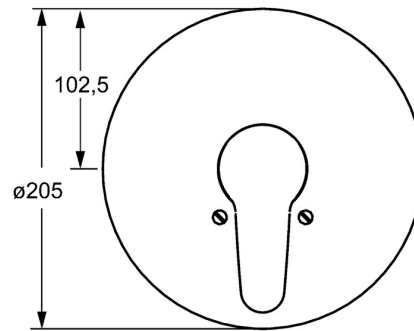

EAN: 4015474271449

static.hansa.com/01849183

- Wanne & Dusche
- Einhebelmischer, Fertigmontageset
- Wandmontage für Unterputz-Einbaukörper
- Chrom
- Hebel mit W+K-Kennzeichnung, Einhandbedienhebel/Griff
- Zugumsteller, Automatische Rückstellung
- Rosette rund, Rosette mit Schrauben
- Renovierungslösung für bereits installierte Unterputzkörper, passend zu 01000100 und 02000100

Technische Daten

Technische Eigenschaften

Warmwasserversorgung	max. +80°C
Arbeitsdruck	0.5-10 bar

Vorschriften

EN Standard	EN 817
-------------	--------

Zulassungen und Deklarationen

Konformitätserklärung	DoC
-----------------------	-----

Ersatzteile

SP01849183

	Name	Art.-Nr.
1	Langer Hebel, L=138	01880076
1	Hebel, L=93 mm	01880083
1.1	Schraube, M5x8, SW2.5	59904755
1.2	Kunststoffadapter	59904778
1.3	Dekorkappe Grau	59912112
2	Abdeckplatte, d 205 mm	59911967
2.1	Abdeckkappe	59904820
2.3	Schraube, M5x65	59904847
2.4	Begrenzungskappe	59904846
2.5	Gummidichtung	59912232
2.6	O-Ring, 55x2	59912543
5	Umstellung	59910900
15.1	Druckknopf	59904828
5.2	Dichtungskit	59904791
5.3	O-Ring, d 4x1	59902331
N.I.	Verlängerungssatz, 20 mm	59904983