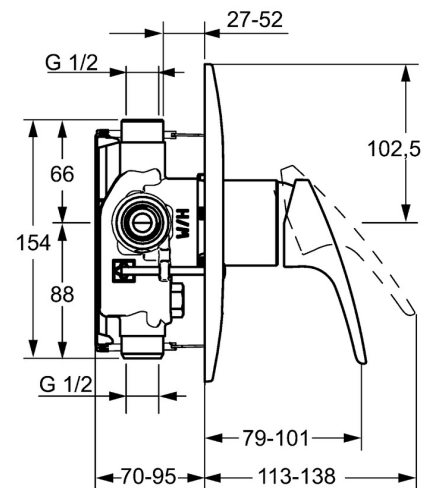

EAN: 4015474271456
static.hansa.com/01859183

- Dusche
- Einhebelmischer, Fertigmontageset
- Wandmontage für Unterputz-Einbaukörper
- Chrom
- Hebel mit W+K-Kennzeichnung, Einhandbedienhebel/Griff
- Rosette rund, Rosette mit Schrauben
- Renovierungslösung für bereits installierte Unterputzkörper, passend zu 01000100 und 02000100

Technische Daten

Technische Eigenschaften

Warmwasserversorgung	max. +80°C
Arbeitsdruck	0.5-10 bar

Vorschriften

EN Standard	EN 817
-------------	--------

Zulassungen und Deklarationen

Konformitätserklärung	DoC
-----------------------	-----

Ersatzteile

SP01859183

	Name	Art.-Nr.
1	Hebel, L=93 mm	01880083
1	Langer Hebel, L=138	01880076
1.1	Schraube, M5x8, SW2.5	59904755
1.2	Kunststoffadapter	59904778
1.3	Dekorkappe Grau	59912112
2	Rosette, d 205 mm	59911969
2.1	Abdeckkappe	59904820
2.3	Schraube, M5x65	59904847
2.5	Gummidichtung	59912232
2.6	O-Ring, 55x2	59912543
N.I.	Verlängerungssatz, 20 mm	59904983