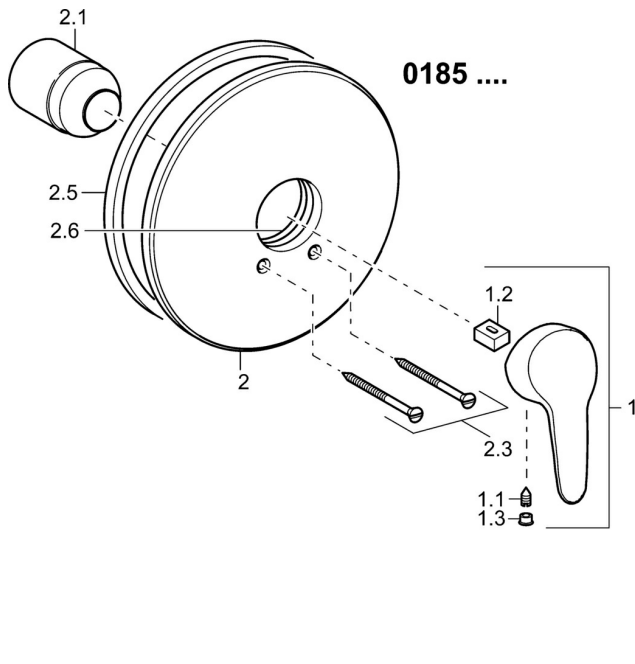

EAN: 4015474271456
static.hansa.com/01859183

- Dusche
- Einhebelmischer, Fertigmontageset
- Wandmontage für Unterputz-Einbaukörper
- Chrom
- Hebel mit W+K-Kennzeichnung, Einhandbedienhebel/Griff
- Rosette rund, Rosette mit Schrauben
- Renovierungslösung für bereits installierte Unterputzkörper, passend zu 01000100 und 02000100

Technische Daten

Technische Eigenschaften

Warmwasserversorgung	max. +80°C
Arbeitsdruck	0.5-10 bar

Vorschriften

EN Standard	EN 817
-------------	--------

Zulassungen und Deklarationen

Konformitätserklärung	DoC
-----------------------	-----

Ersatzteile

SP01859183

	Name	Art.-Nr.
1	Hebel, L=93 mm	01880083
1	Langer Hebel, L=138	01880076
1.1	Schraube, M5x8, SW2.5	59904755
1.2	Kunststoffadapter	59904778
1.3	Dekorkappe Grau	59912112
2	Rosette, d 205 mm	59911969
2.1	Abdeckkappe	59904820
2.3	Schraube, M5x65	59904847
2.5	Gummidichtung	59912232
2.6	O-Ring, 55x2	59912543
N.I.	Verlängerungssatz, 20 mm	59904983