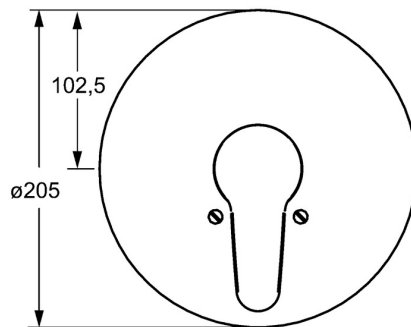

EAN: 4015474271456
static.hansa.com/01859183

- Dusche
- Einhebelmischer, Fertigmontageset
- Wandmontage für Unterputz-Einbaukörper
- Chrom
- Hebel mit W+K-Kennzeichnung, Einhandbedienhebel/Griff
- Rosette rund, Rosette mit Schrauben
- Renovierungslösung für bereits installierte Unterputzkörper, passend zu 01000100 und 02000100

Technische Daten

Technische Eigenschaften

Warmwasserversorgung	max. +80°C
Arbeitsdruck	0.5-10 bar

Vorschriften

EN Standard	EN 817
-------------	--------

Zulassungen und Deklarationen

Konformitätserklärung	DoC
-----------------------	-----

Ersatzteile

SP01859183

	Name	Art.-Nr.
1	Hebel, L=93 mm	01880083
1	Langer Hebel, L=138	01880076
1.1	Schraube, M5x8, SW2.5	59904755
1.2	Kunststoffadapter	59904778
1.3	Dekorkappe Grau	59912112
2	Rosette, d 205 mm	59911969
2.1	Abdeckkappe	59904820
2.3	Schraube, M5x65	59904847
2.5	Gummidichtung	59912232
2.6	O-Ring, 55x2	59912543
N.I.	Verlängerungssatz, 20 mm	59904983