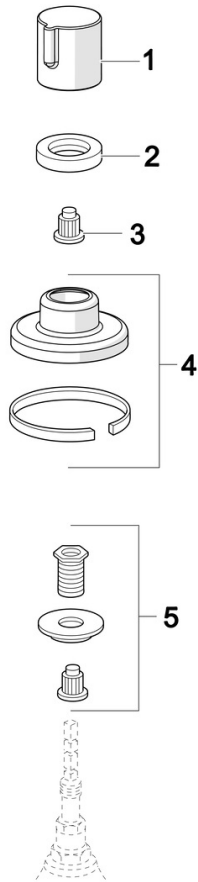

EAN: 4057304001086  
[static.hansa.com/02288101](http://static.hansa.com/02288101)

- Zubehör
- Fertigmontageset
- Wandmontage für Unterputz-Einbaukörper
- Chrom
- Durchflusseinstellgriff
- Rosette rund
- passend auf UPV mit Keramikscheiben oder Spindel-Oberteil

## Ersatzteile

### SP02288101

	Name	Art.-Nr.
01	Griff Ausgelaufen	59914526
02	Gegenmutter, d35.5xM24x1	59912023
03	Adapter Weiss	59910235
04	Rosette, d 70 mm	59910094
05	Adapter	59911033
N.I.	Abdeckhülse	59913434
N.I.	Rosette, d 75 mm	59913657