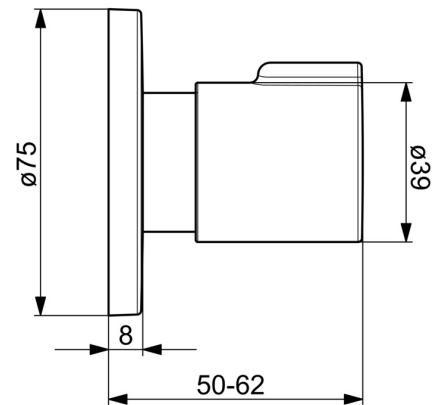

EAN: 4057304001086  
[static.hansa.com/02288101](http://static.hansa.com/02288101)

- Zubehör
- Fertigmontageset
- Wandmontage für Unterputz-Einbaukörper
- Chrom
- Durchflusseinstellgriff
- Rosette rund
- passend auf UPV mit Keramikscheiben oder Spindel-Oberteil

### SP02288101

	Name	Art.-Nr.
01	Griff Ausgelaufen	59914526
02	Gegenmutter, d35.5xM24x1	59912023
03	Adapter Weiss	59910235
04	Rosette, d 70 mm	59910094
05	Adapter	59911033
N.I.	Abdeckhülse	59913434
N.I.	Rosette, d 75 mm	59913657